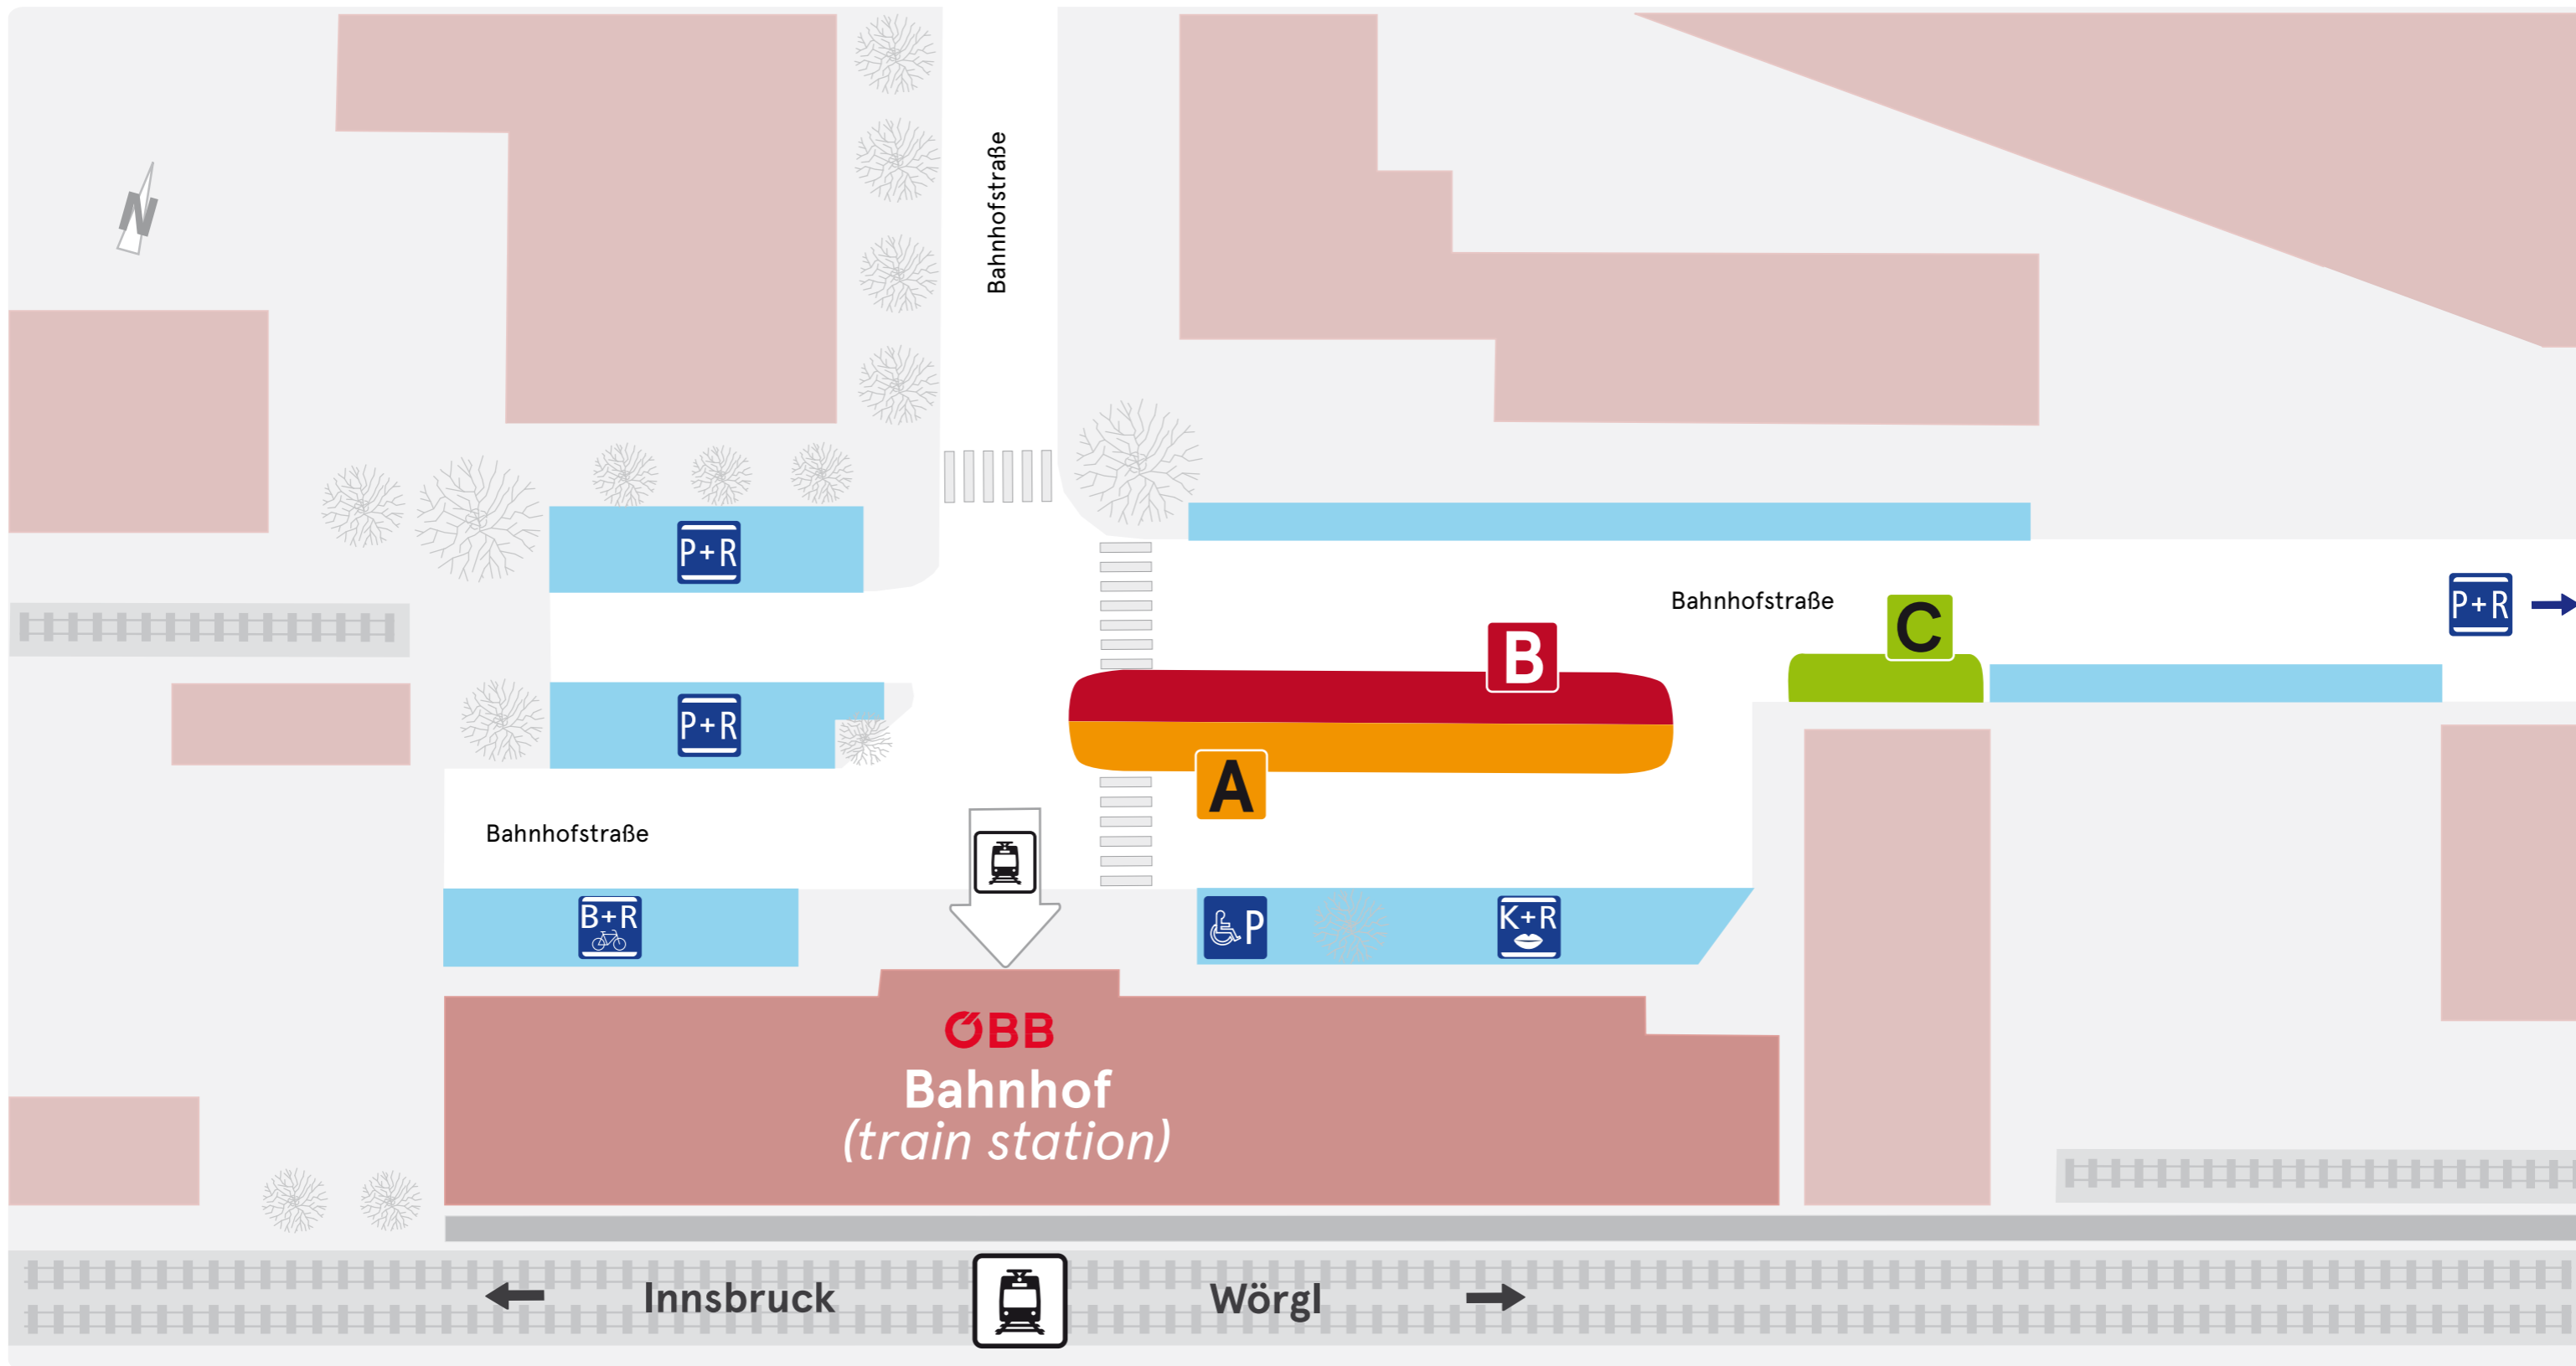

Haltestellenübersicht Hall i. T. Bahnhof

platform overview - vue d'ensemble des arrêts - tavola delle fermate - visión de conjunto de las paradas

Abfahrten der folgenden Linien

departure of following lines - départ des lignes suivantes - partenza delle seguenti linee - salida de las siguientes líneas

A 3: Eichat - Gnadewald
6: Mils - Eichat - Hall i. T. Bahnhof
7: Eichat - Mils - Hall i. T. Bahnhof

B 1B: Innweg
2: Kurhaus - Milser Straße -
- Heiligkreuz Kirche - Schwimmbad
- Hall i. T. Bahnhof

C 4130: Ampass - Innsbruck DEZ -
- Innsbruck Hauptbahnhof