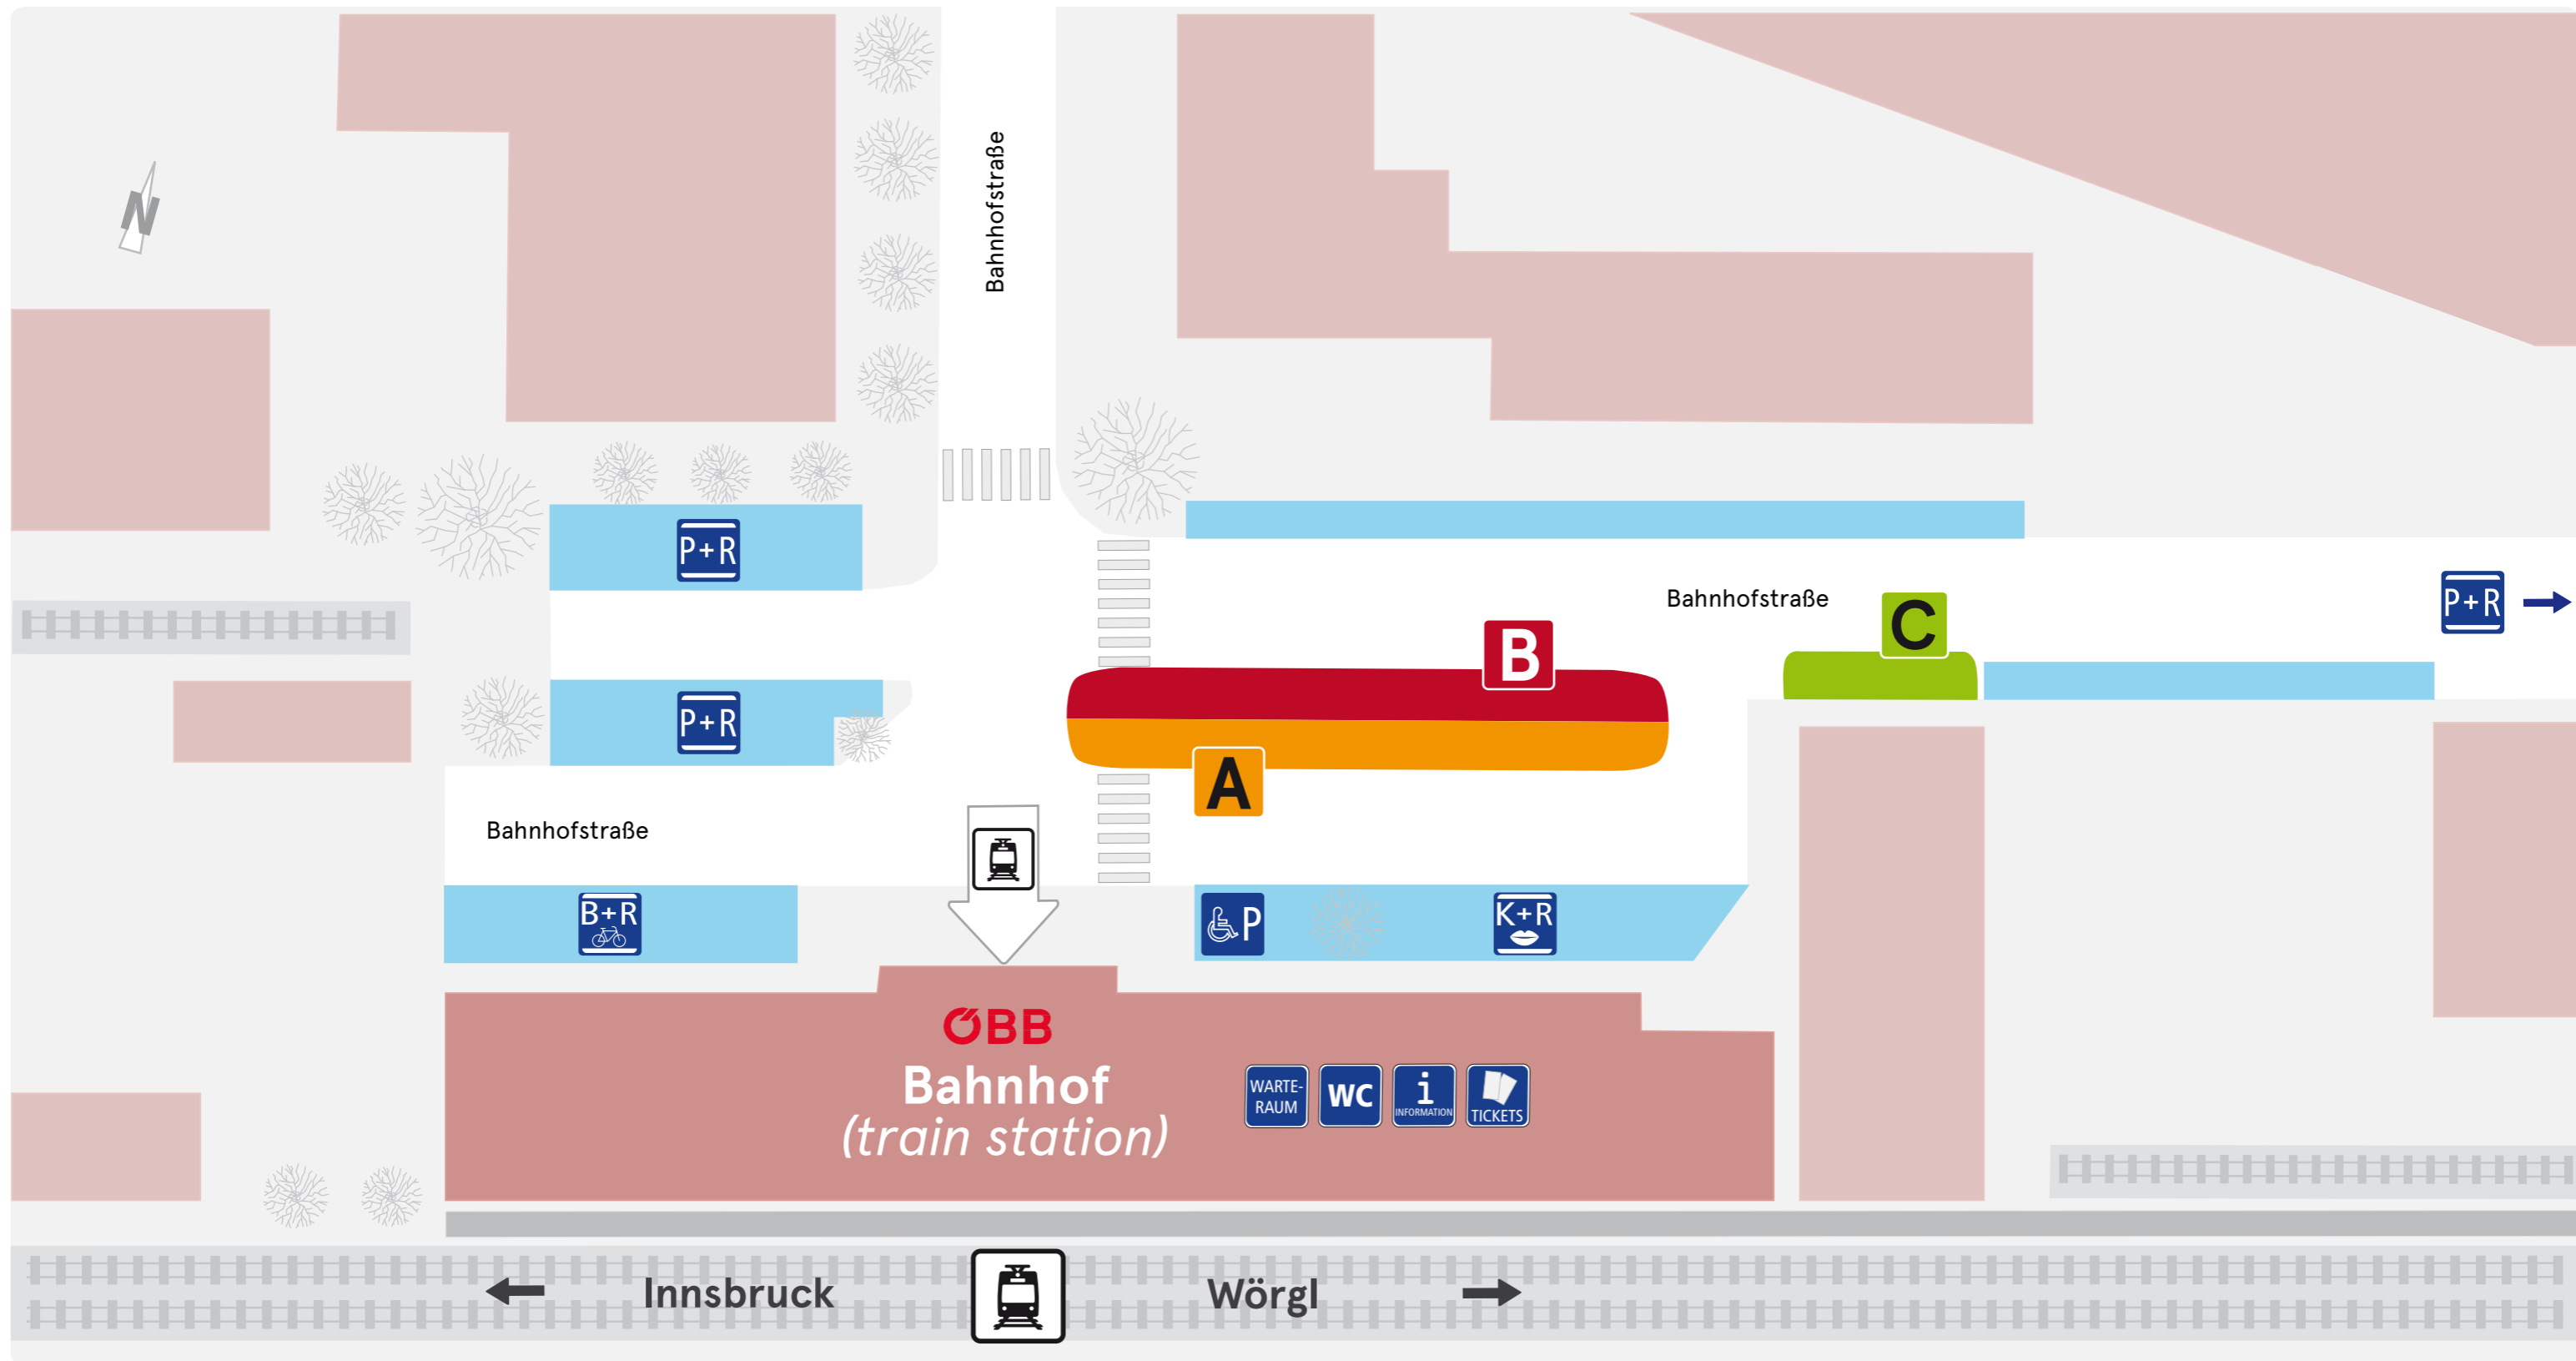

Haltestellenübersicht Hall i. T. Bahnhof

platform overview - vue d'ensemble des arrêts - tavola delle fermate - visión de conjunto de las paradas

Abfahrten der folgenden Linien

departure of following lines - départ des lignes suivantes - partenza delle sguente line - salida de las siguientes líneas

3: Eichat - Gnadewald
6: Mils - Eichat - Hall i. T. Bahnhof
7: Eichat - Mils - Hall i. T. Bahnhof

1B: Innweg
2: Kurhaus - Milser Straße -
- Heiligkreuz Kirche - Schwimmbad
- Hall i. T. Bahnhof

4130: Ampass - Innsbruck DEZ -
- Innsbruck Hauptbahnhof