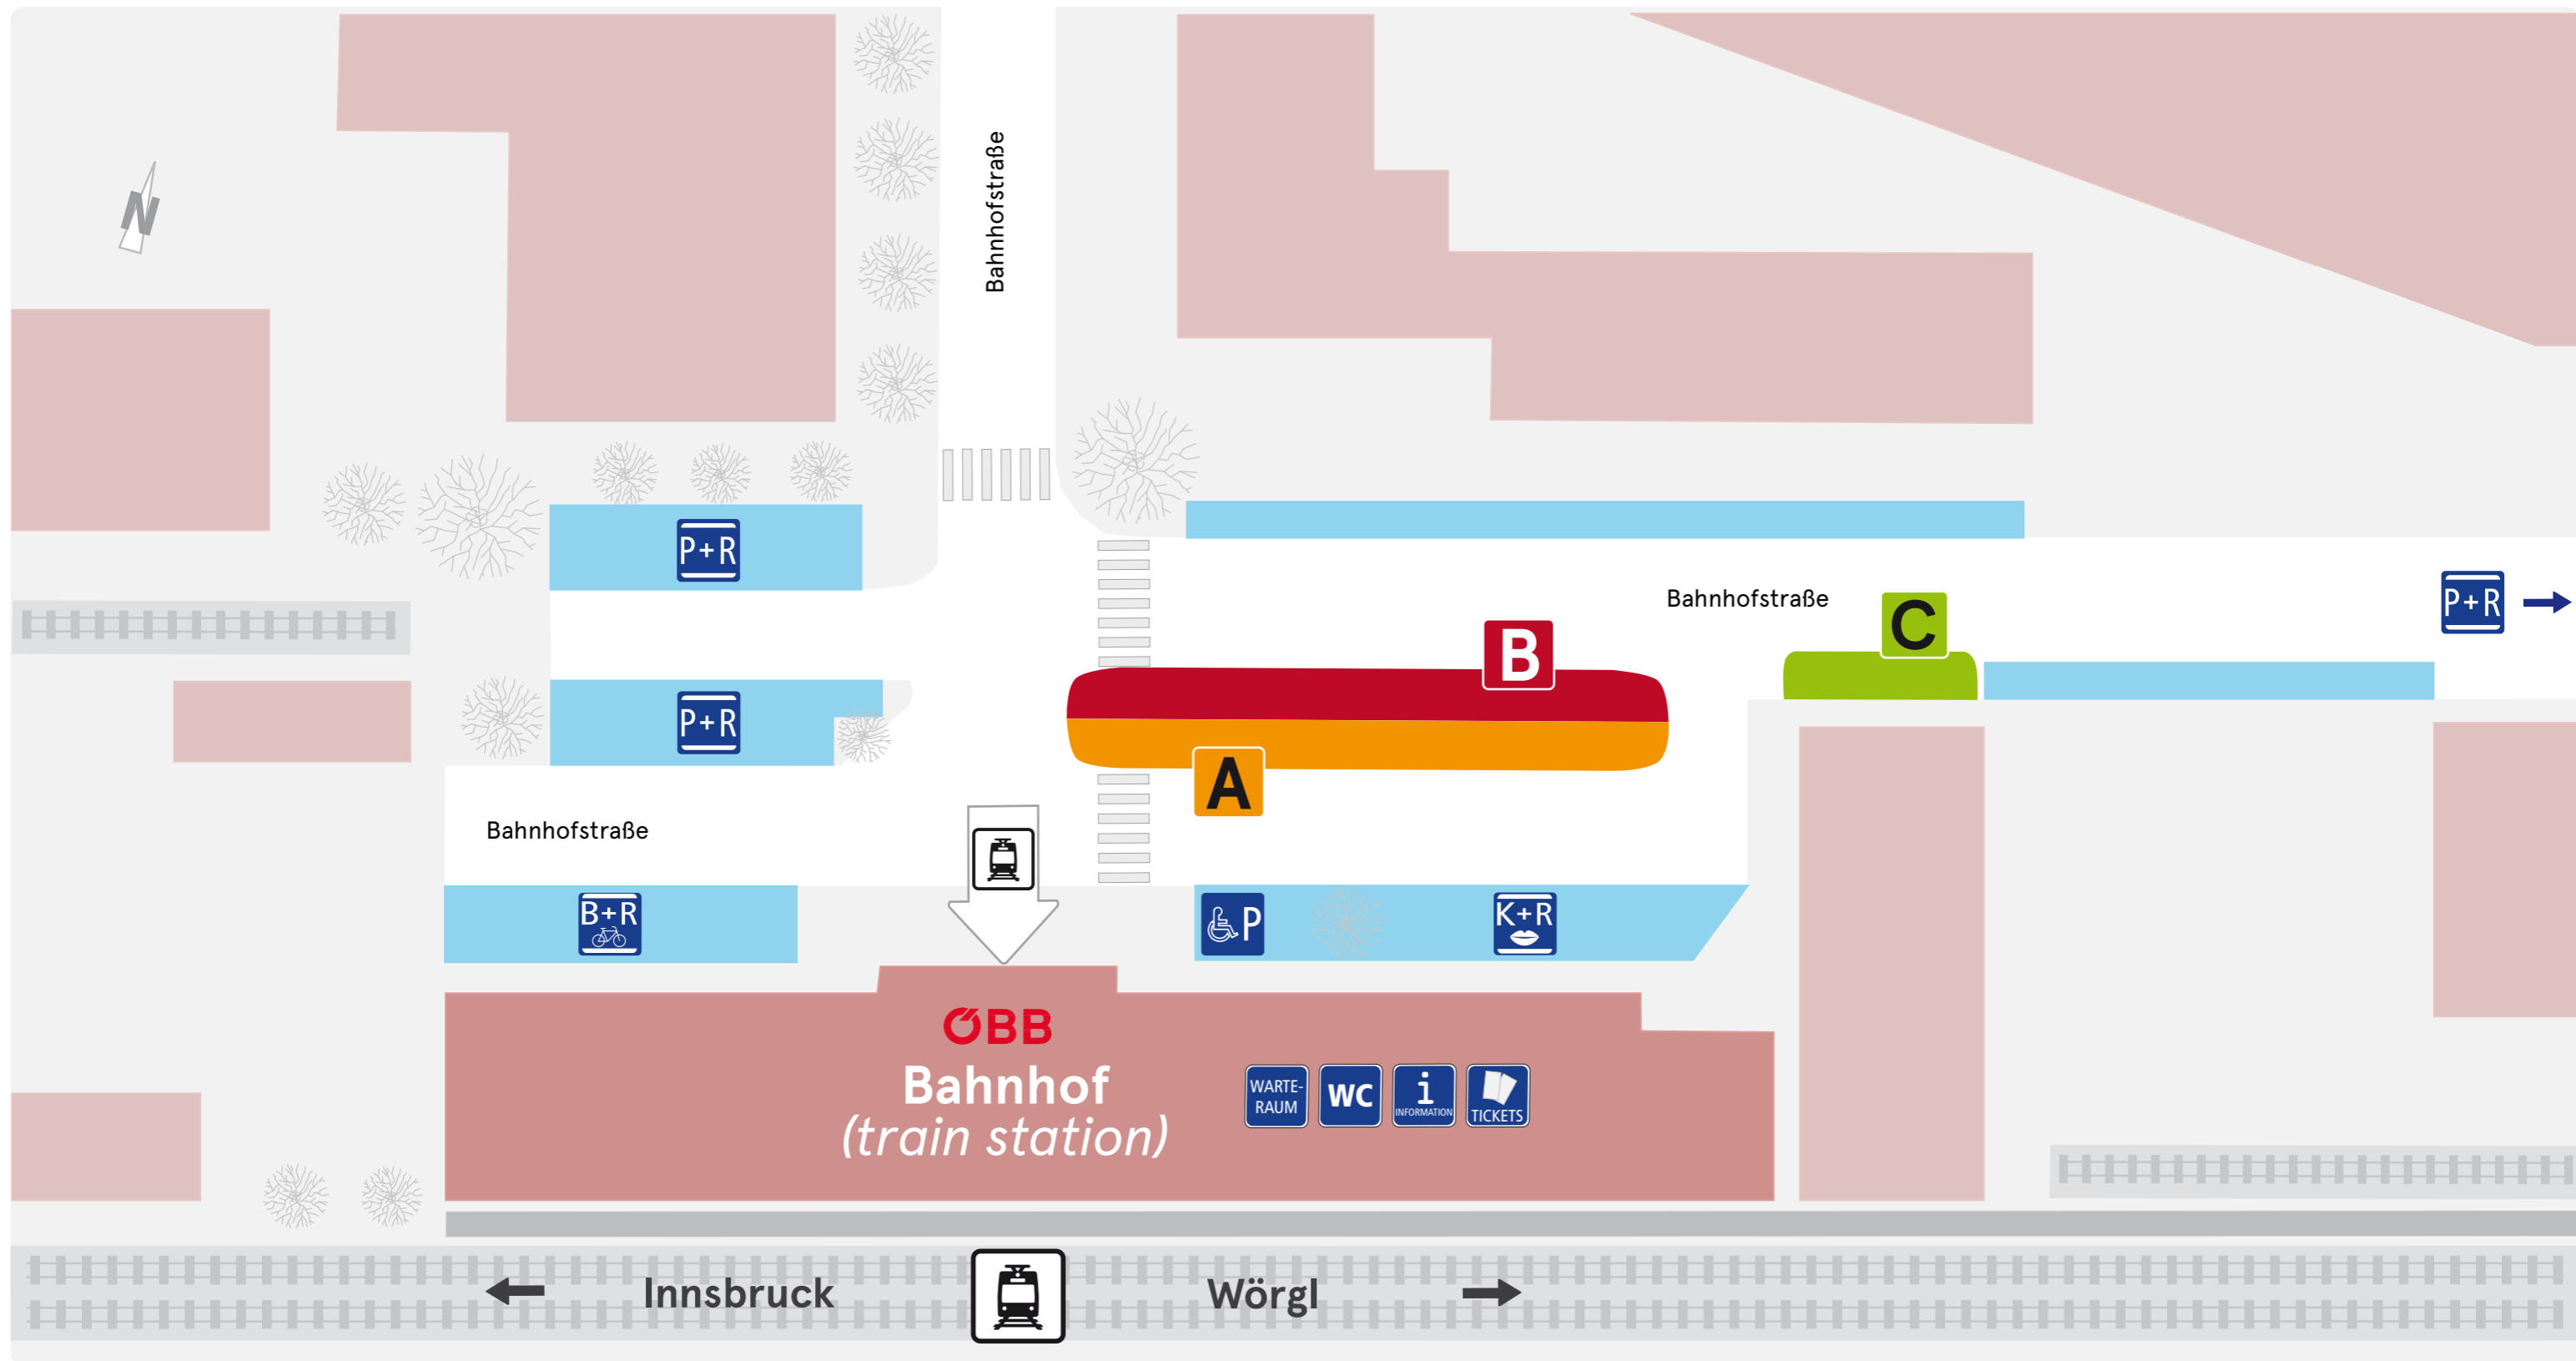

# Haltestellenübersicht Hall i. T. Bahnhof

platform overview - vue d'ensemble des arrêts - tavola delle fermate - visión de conjunto de las paradas

## Abfahrten der folgenden Linien

departure of following lines - départ des lignes suivantes - partenza delle sguente line - salida de las siguientes líneas

- |   |  |   |
|---|--|---|
| <p><b>A</b> 3: Eichat - Gnadewald<br/>6: Mils - Eichat - Hall i. T. Bahnhof<br/>7: Eichat - Mils - Hall i. T. Bahnhof</p> | <p><b>B</b> 1B: Innweg<br/>2: Kurhaus - Milser Straße -<br/>- Heiligkreuz Kirche - Schwimmbad<br/>- Hall i. T. Bahnhof</p> | <p><b>C</b> 4130: Ampass - Innsbruck DEZ -<br/>- Innsbruck Hauptbahnhof</p> |
|---|--|---|