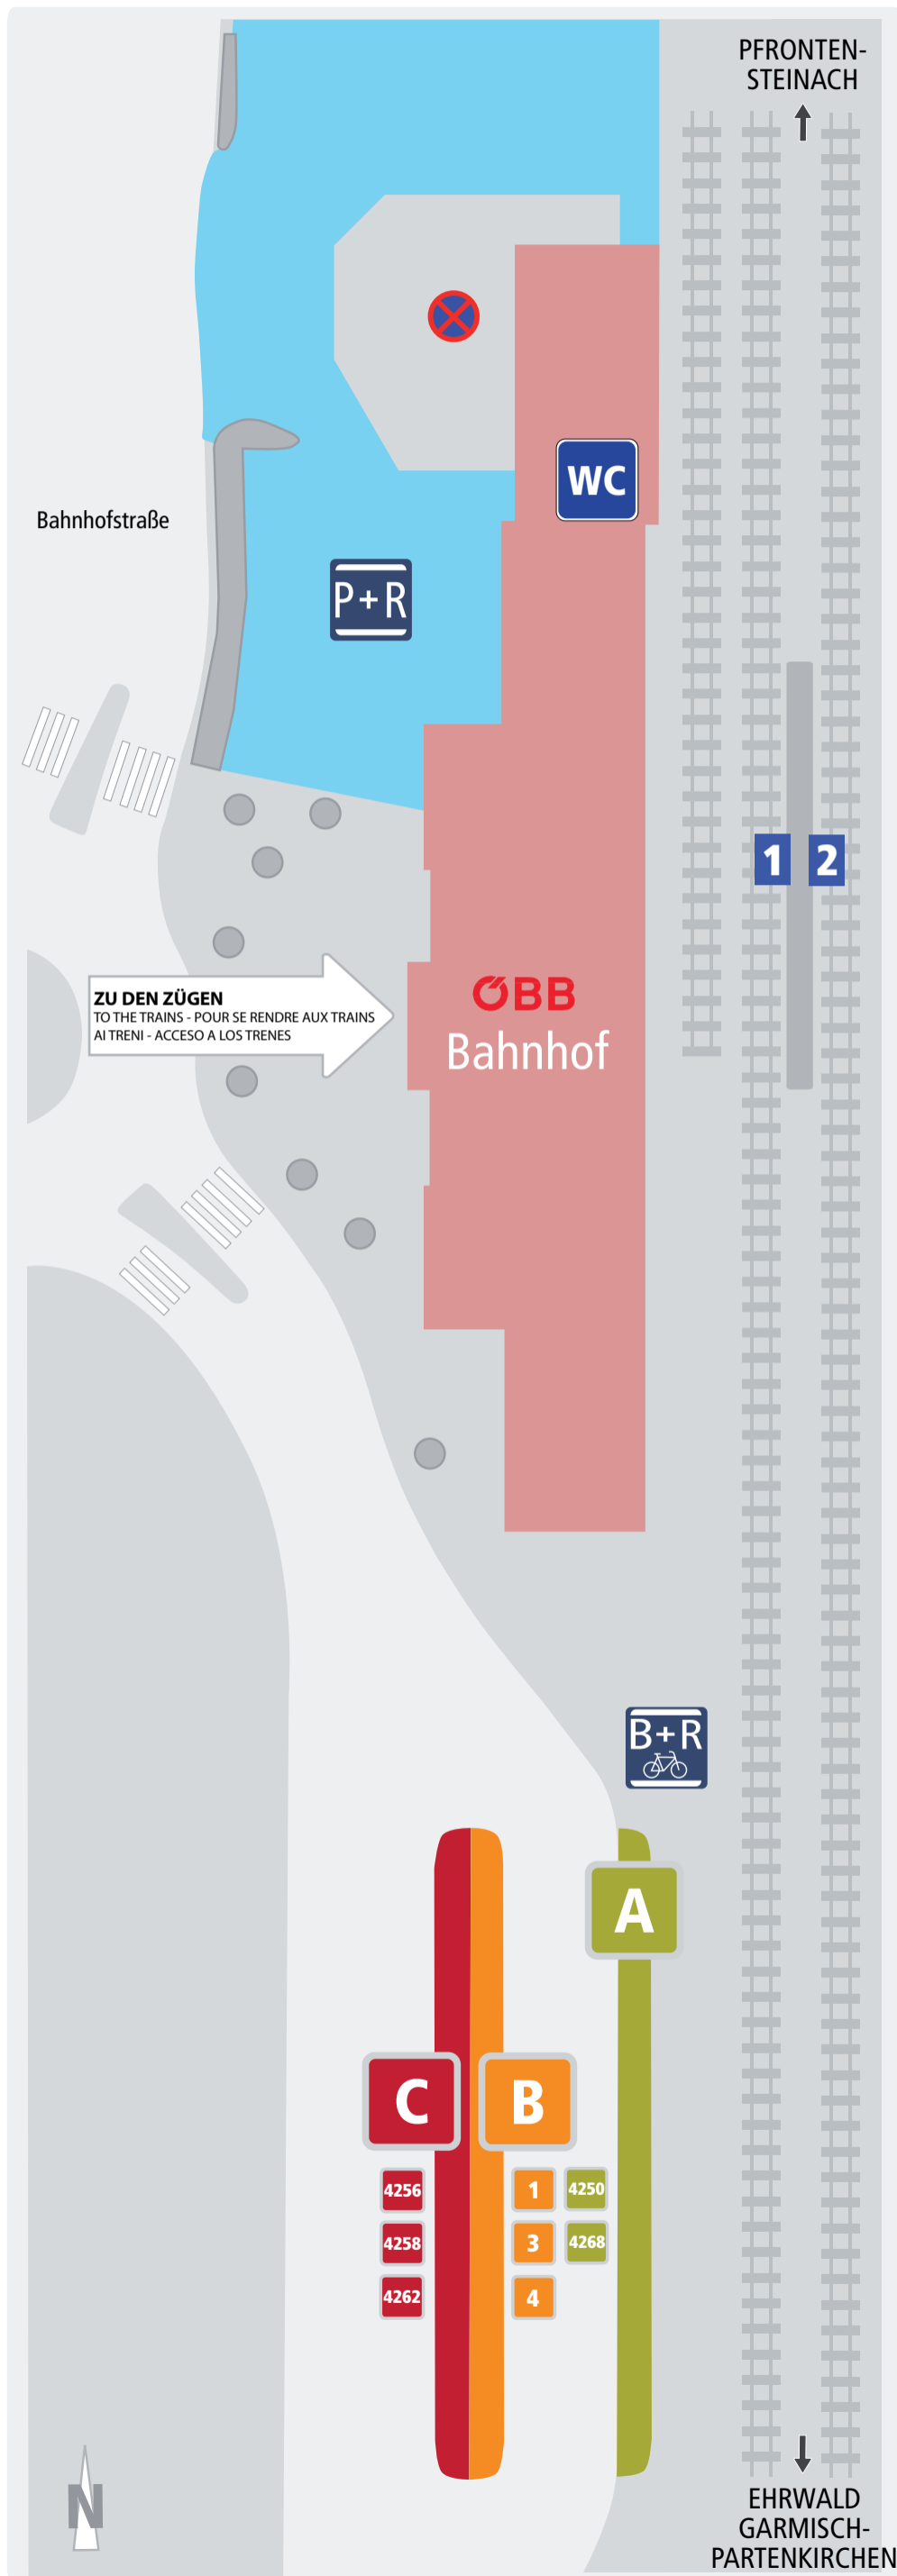

Haltestellenübersicht Reutte Bahnhof

platform overview - vue d'ensemble des arrêts - tavola delle fermate - visión de conjunto de las paradas

Abfahrten der folgenden Linien

departure of following lines - départ des lignes suivantes
partenza delle seguenti linee - salida de las siguientes líneas

BUSSTEIG A

- 4250 Reutte - Berwang/Brand - Ehrwald - Biberwier - Nassereith
- 4268 Reutte - Weißenbach - Elbigenalp - Steeg - Warth

BUSSTEIG B

- 1 Reutte - Lechaschau - Wängle (Schülerverkehr)
- 3 Reutte - Breitenwang - Bad Kreckelmoos (Schülerverkehr)
- 4 Reutte - Ehenbichl (Schülerverkehr)

BUSSTEIG C

- 4256 Reutte - Pflach - Musau - Pinswang - Vils (Schülerverkehr)
- 4258 Reutte - Pflach - Musau - Vils - Pinswang - Füssen
- 4262 Reutte - Weißenbach - Tannheim - Oberjoch

ZUGSTEIG 1 2

- 1 2 RICHTUNGEN: Ehrwald/Garmisch-Partenkirchen
Pfronten-Steinach

Die Fahrplanauskunft für ganz Österreich in einer App!

Alle Infos auf vvt.at

SmartRide

Aktuelle Abfahrtszeiten

www.vvt.at/timeview

VERKEHRSVERBUND TIROL KUNDENCENTER
STERZINGER STRASSE 3 - 6020 INNSBRUCK
HOTLINE +43 (0) 512 / 56 16 16
www.vvt.at