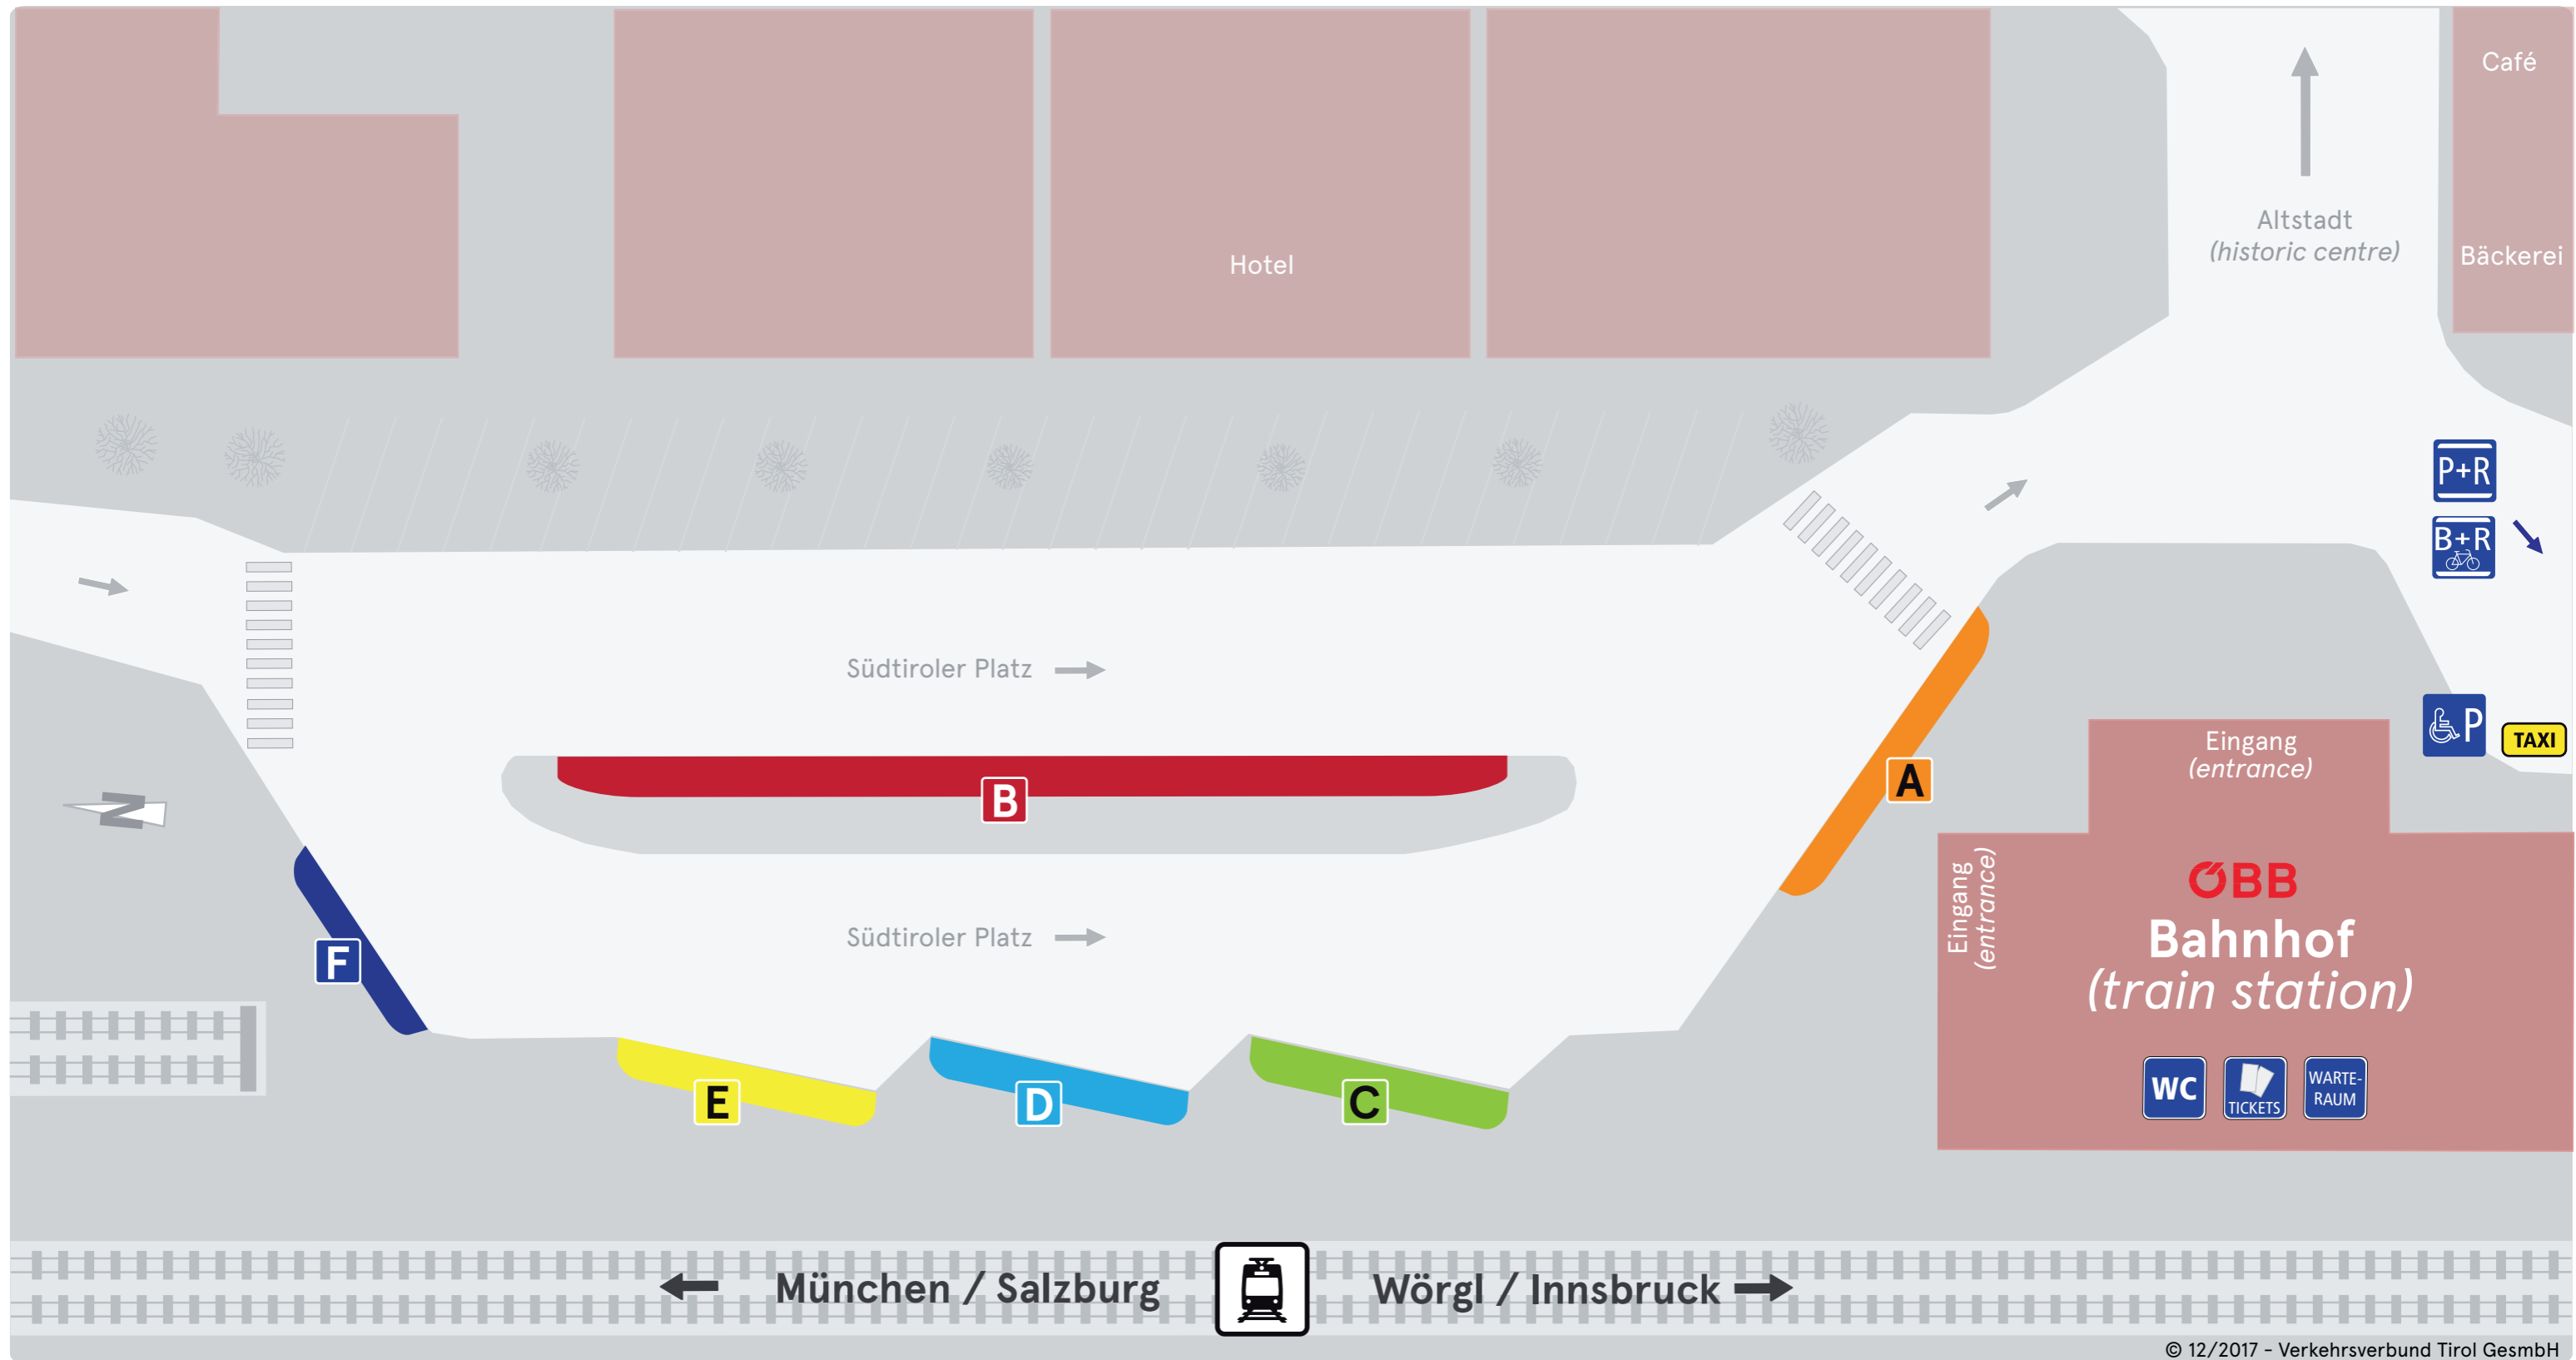

Haltestellenübersicht Kufstein Bahnhof

platform overview

© 12/2017 - Verkehrsverbund Tirol GesmbH

Abfahrten der folgenden Linien

departure of following lines

- A** Stadtbus Kufstein: 1, 2, 4
Citybus Kufstein
- B** 4030: Kufstein - Kössen
4036: Kufstein - Erl - Niederndorferberg
4046: Kufstein - Thiersee - Landl/Hinterthiersee
4121: Nur Ausstieg (Schülerverkehr)
52: Kufstein - Rosenheim