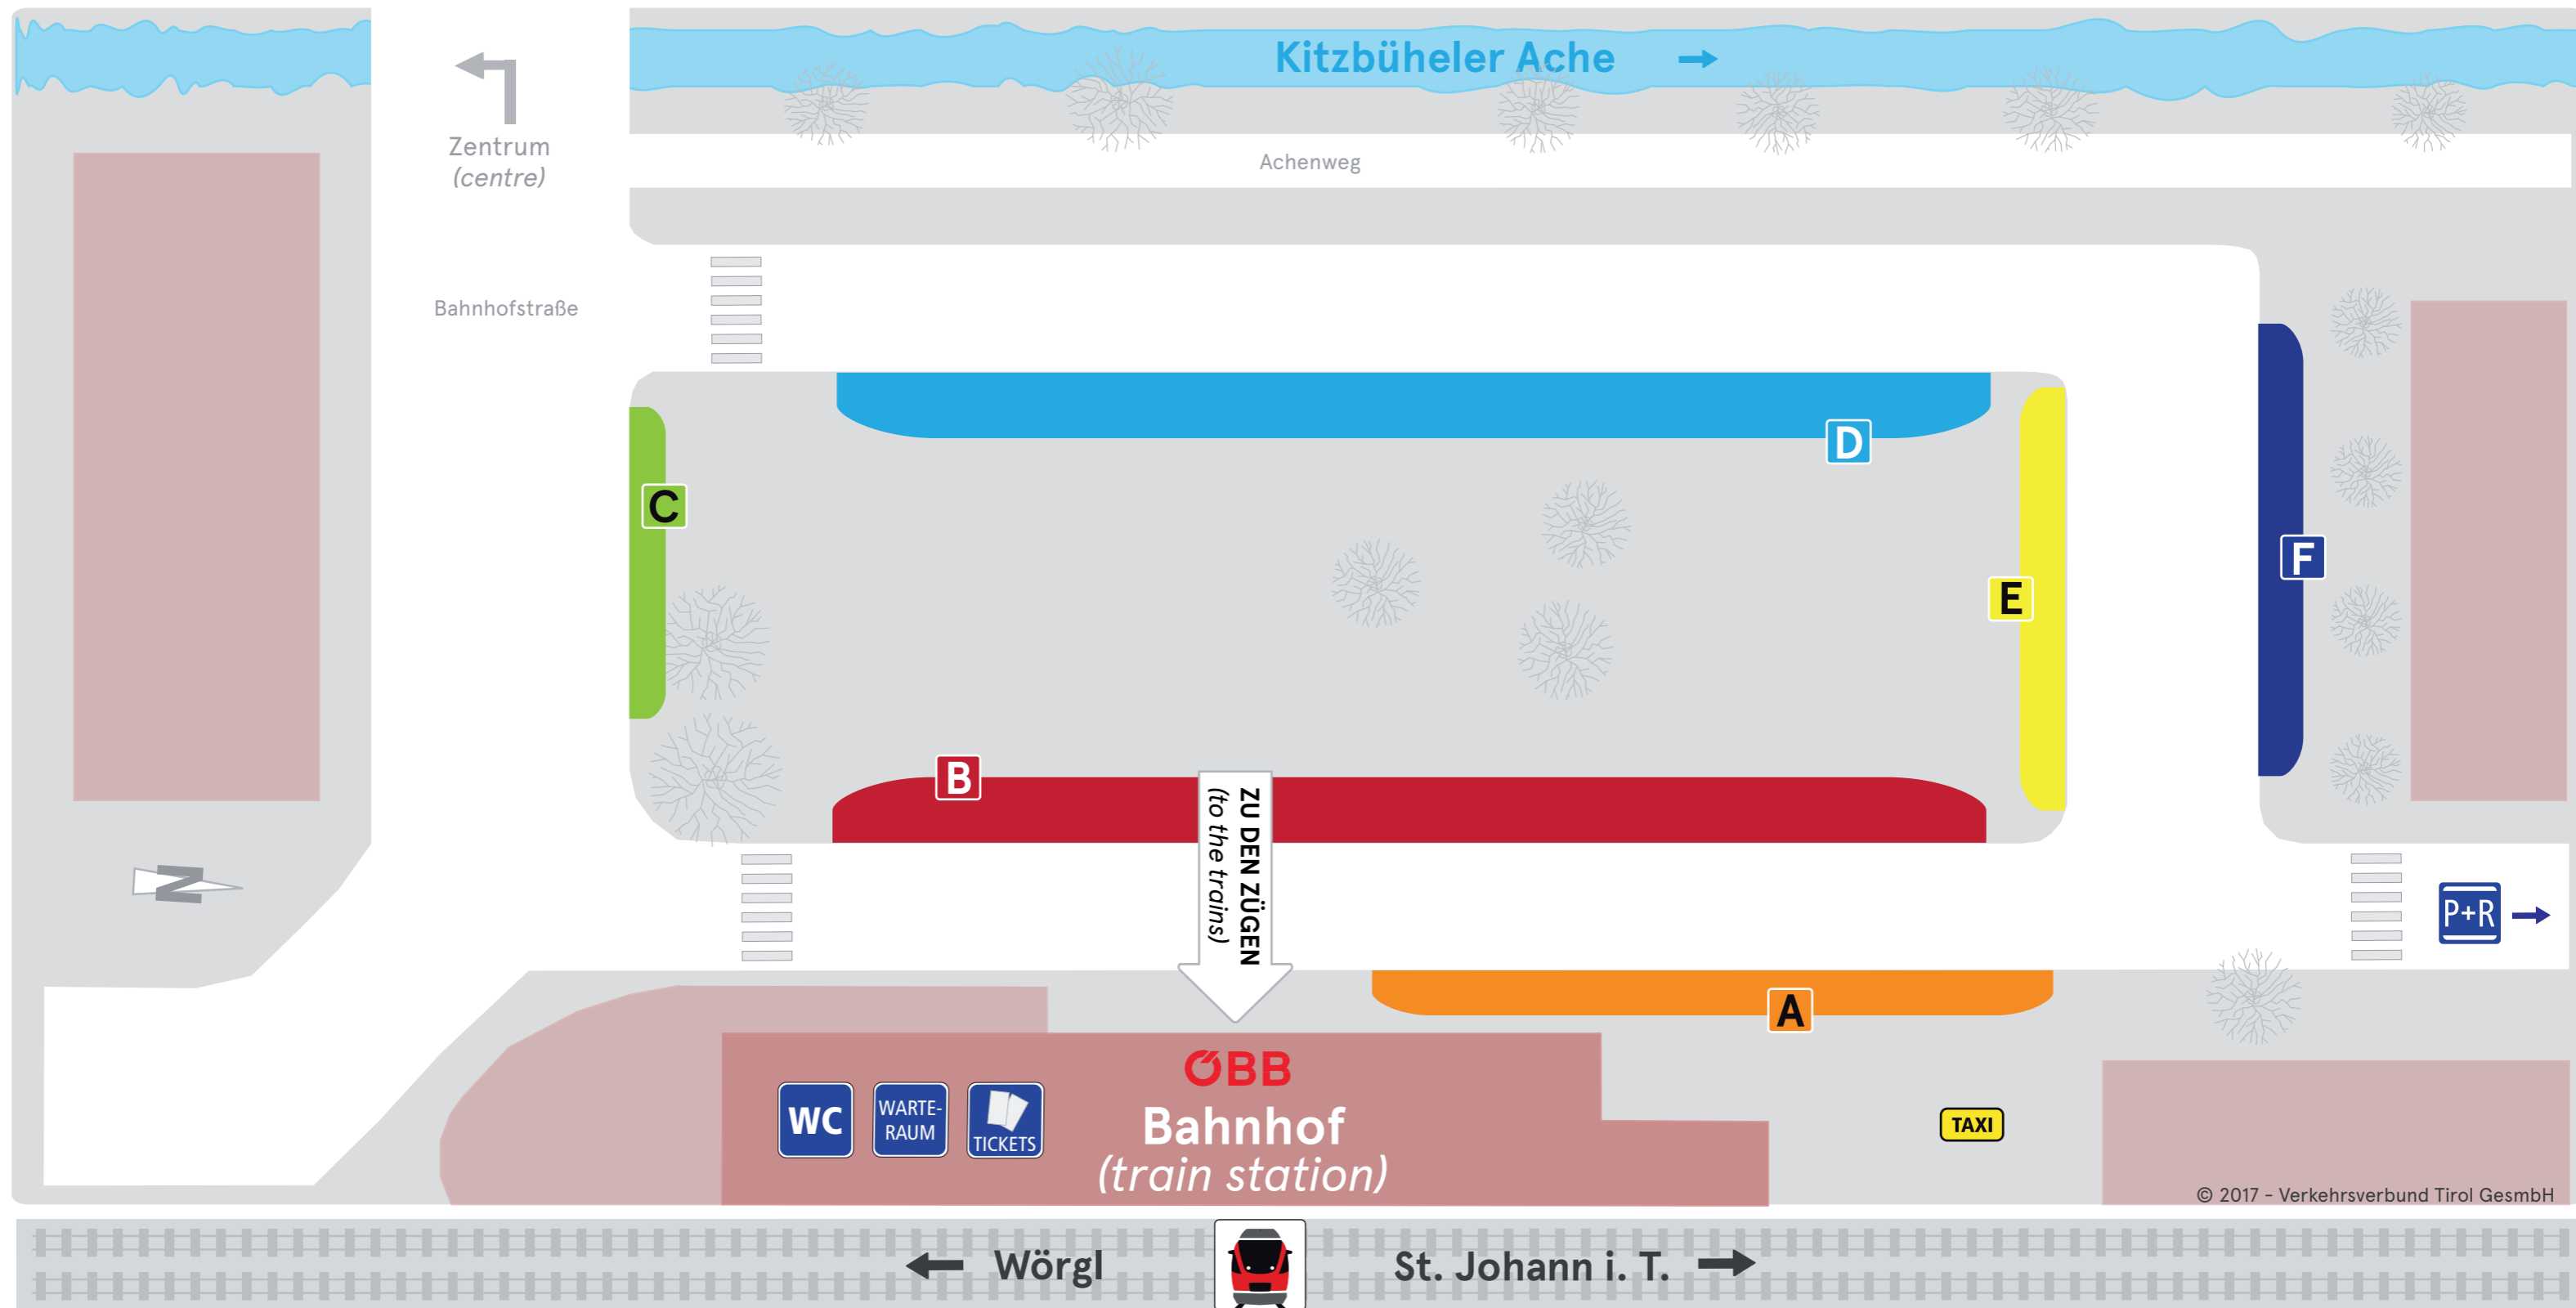

Haltestellenübersicht Kitzbühel Bahnhof

platform overview - vue d'ensemble des arrêts - tavola delle fermate - visión de conjunto de las paradas

© 2017 - Verkehrsverbund Tirol GesmbH

Abfahrten der folgenden Linien

departure of following lines - départ des lignes suivantes - partenza delle sguente line - salida de las siguientes líneas

- A** 4006: Reith b. K. - Going - Ellmau
- B** 4008: Stadtverkehr Kitzbühel
4002: Schwarzsee (nur im Sommer/*only in summer*)
950X: Mittersill - Matrei i. O. - Lienz
- C** 4010: Jochberg - Pass Thurn - Mittersill

- D** 4004: Kirchberg i. T. - Aschau
4051: Westendorf - Hopfgarten - Wörgl
- E** 4000: Oberndorf - St. Johann i. T. / Kössen - Reit i. W.
4012: Oberndorf - St. Johann i. T. - Waidring - Lofer
- F** Schienenersatzverkehr - SEV
(*rail replacement service*)

Aktuelle Abfahrtszeiten auf
www.vvt.at/timeview

SmartRide.
Die Fahrplan App des VVT.
Erhältlich kostenlos für iOS,
Android und Windows Phone.