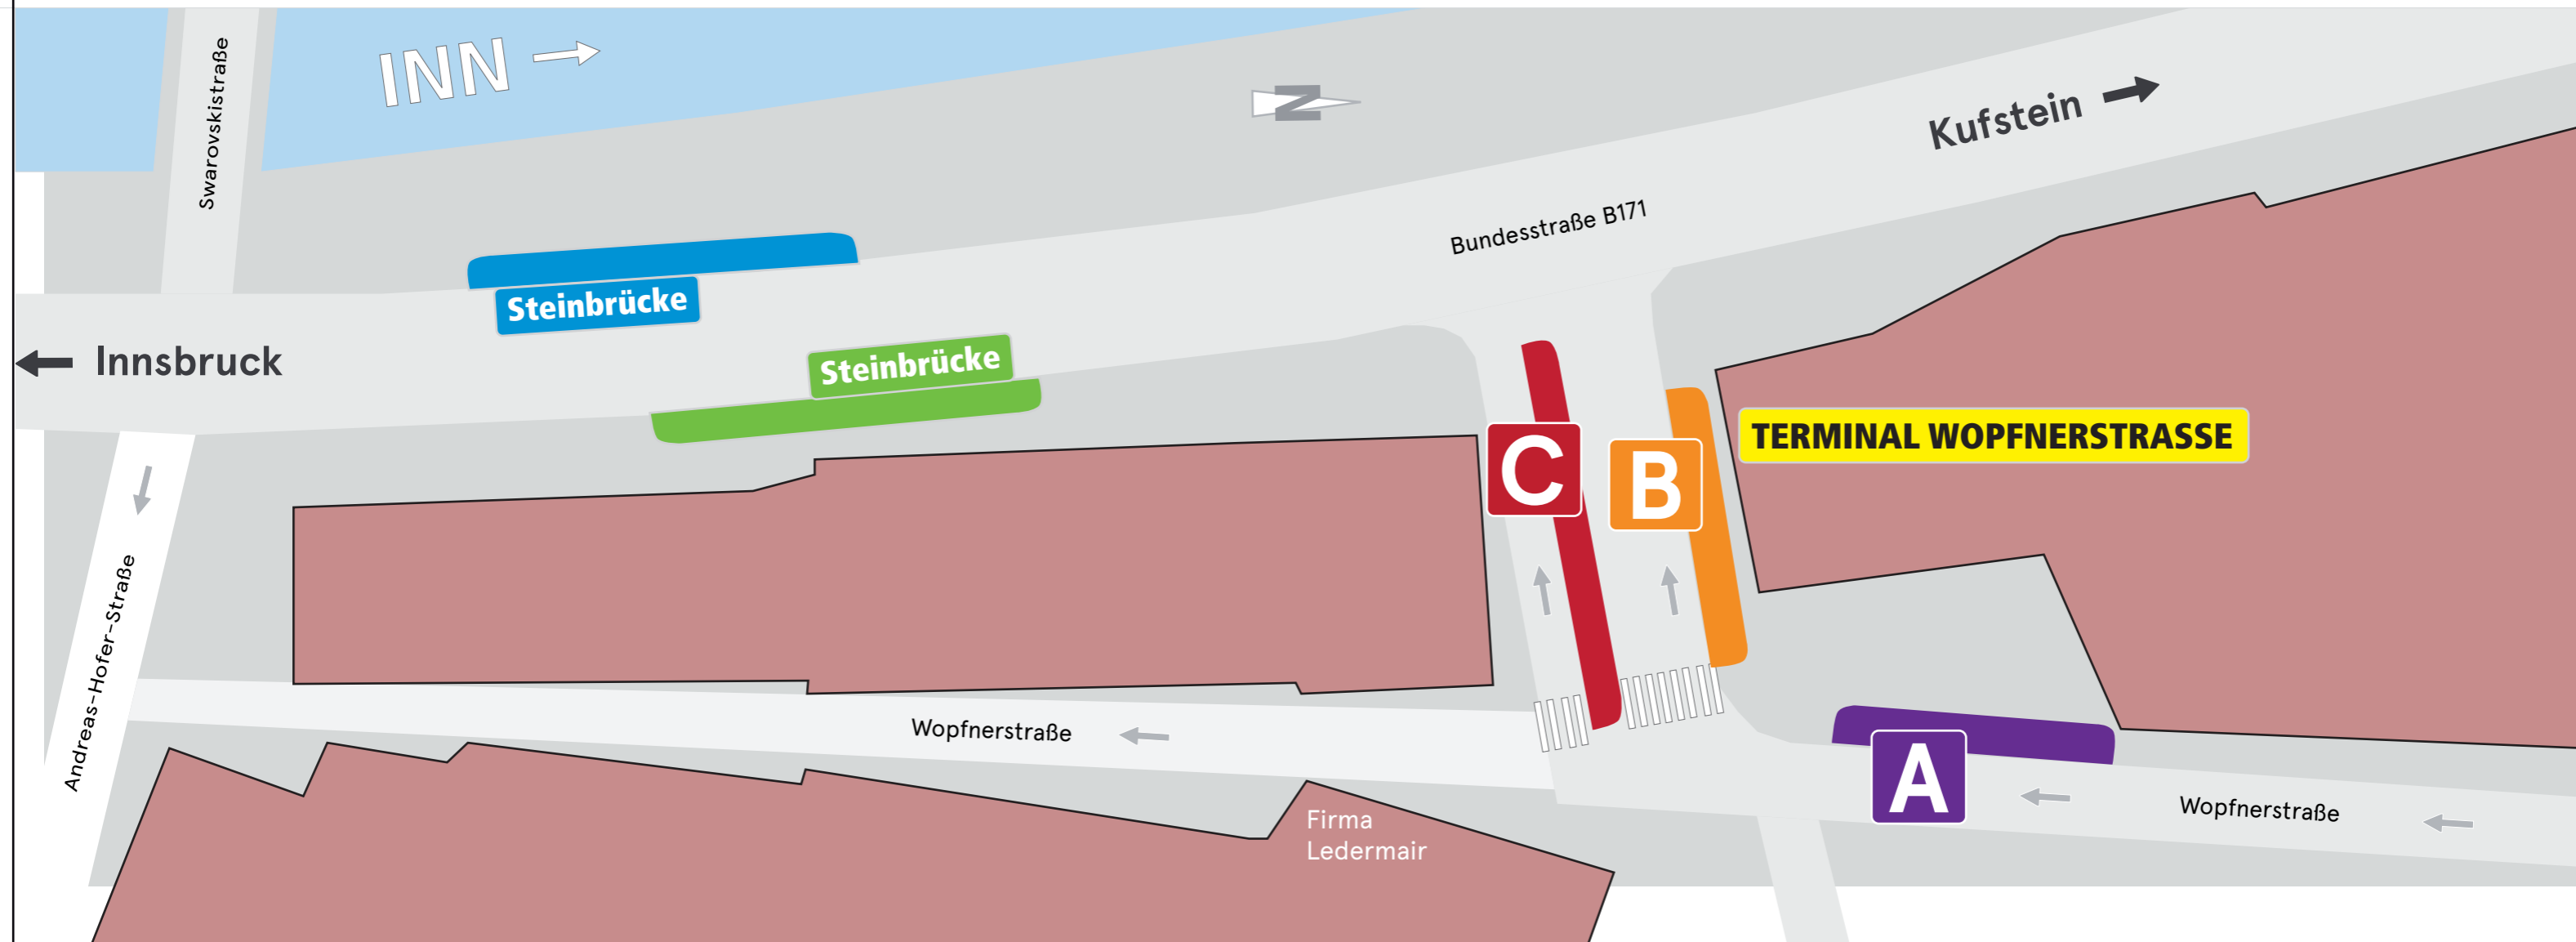

# Haltestellenübersicht Schwaz Terminal Wopfnerstraße, Steinbrücke

platform overview - vue d'ensemble des arrêts - tavola delle fermate - visión de conjunto de las paradas

### Steinbrücke (nach/to/à/a Innsbruck)

- 4111: Schwaz - Stans - Jenbach - Wiesing - Münster - Brixlegg
- 4123: Schwaz - Pill - Weer - Wattens - Volders - Mils - Hall i. T. - Innsbruck - Telfs
- 4125: Schwaz - Pill - Weer - Wattens - Volders - Mils - Hall i. T. - Innsbruck
- 8330: Schwaz - Wattens - Innsbruck
- 8380: Schwaz - Pill - Weer - Wattens - Volders - Mils - Hall i. T. - Innsbruck
- 8381: Schwaz - Pill - Weerberg
- 8384: Schwaz - Vomp - Terfens

### Steinbrücke (nach/to/à/a Kufstein)

- 8: EKZ Interspar - Schulzentrum Ost
- 4111: EKZ Interspar
- 4119: Schwaz - Buch i. T. - Strass i. Z. - Brixlegg
- 4121: Schwaz - Strass i. Z. - Brixlegg - Kramsach - Kundl - Wörgl
- 4123/4125: Schwaz EKZ Interspar
- 8330: Schwaz - Jenbach - Mayrhofen
- 8381: EKZ Interspar - Schulzentrum Ost
- 8384: Schulzentrum Ost - Silberbergwerk

- A** 5: Schwaz - Gallzein
- 6: Schwaz - Zintberg
- 7: Schwaz - Arzberg
- 9: Friedhof - Freiheitssiedlung - Falkensteinstraße

- B** 1: Silberbergwerk / Bahnhof
- 2: Bahnhof

- C** 3: Schwaz - Tabernikl
- 3: Schwaz - Bahnhof - Stans
- 3: Schwaz - Bahnhof - Fiecht
- 4: Schwaz - Vomp - Vomperebach - Terfens - Terfens-Weer Bf
- 8: Schwaz - Pill - Pillberg