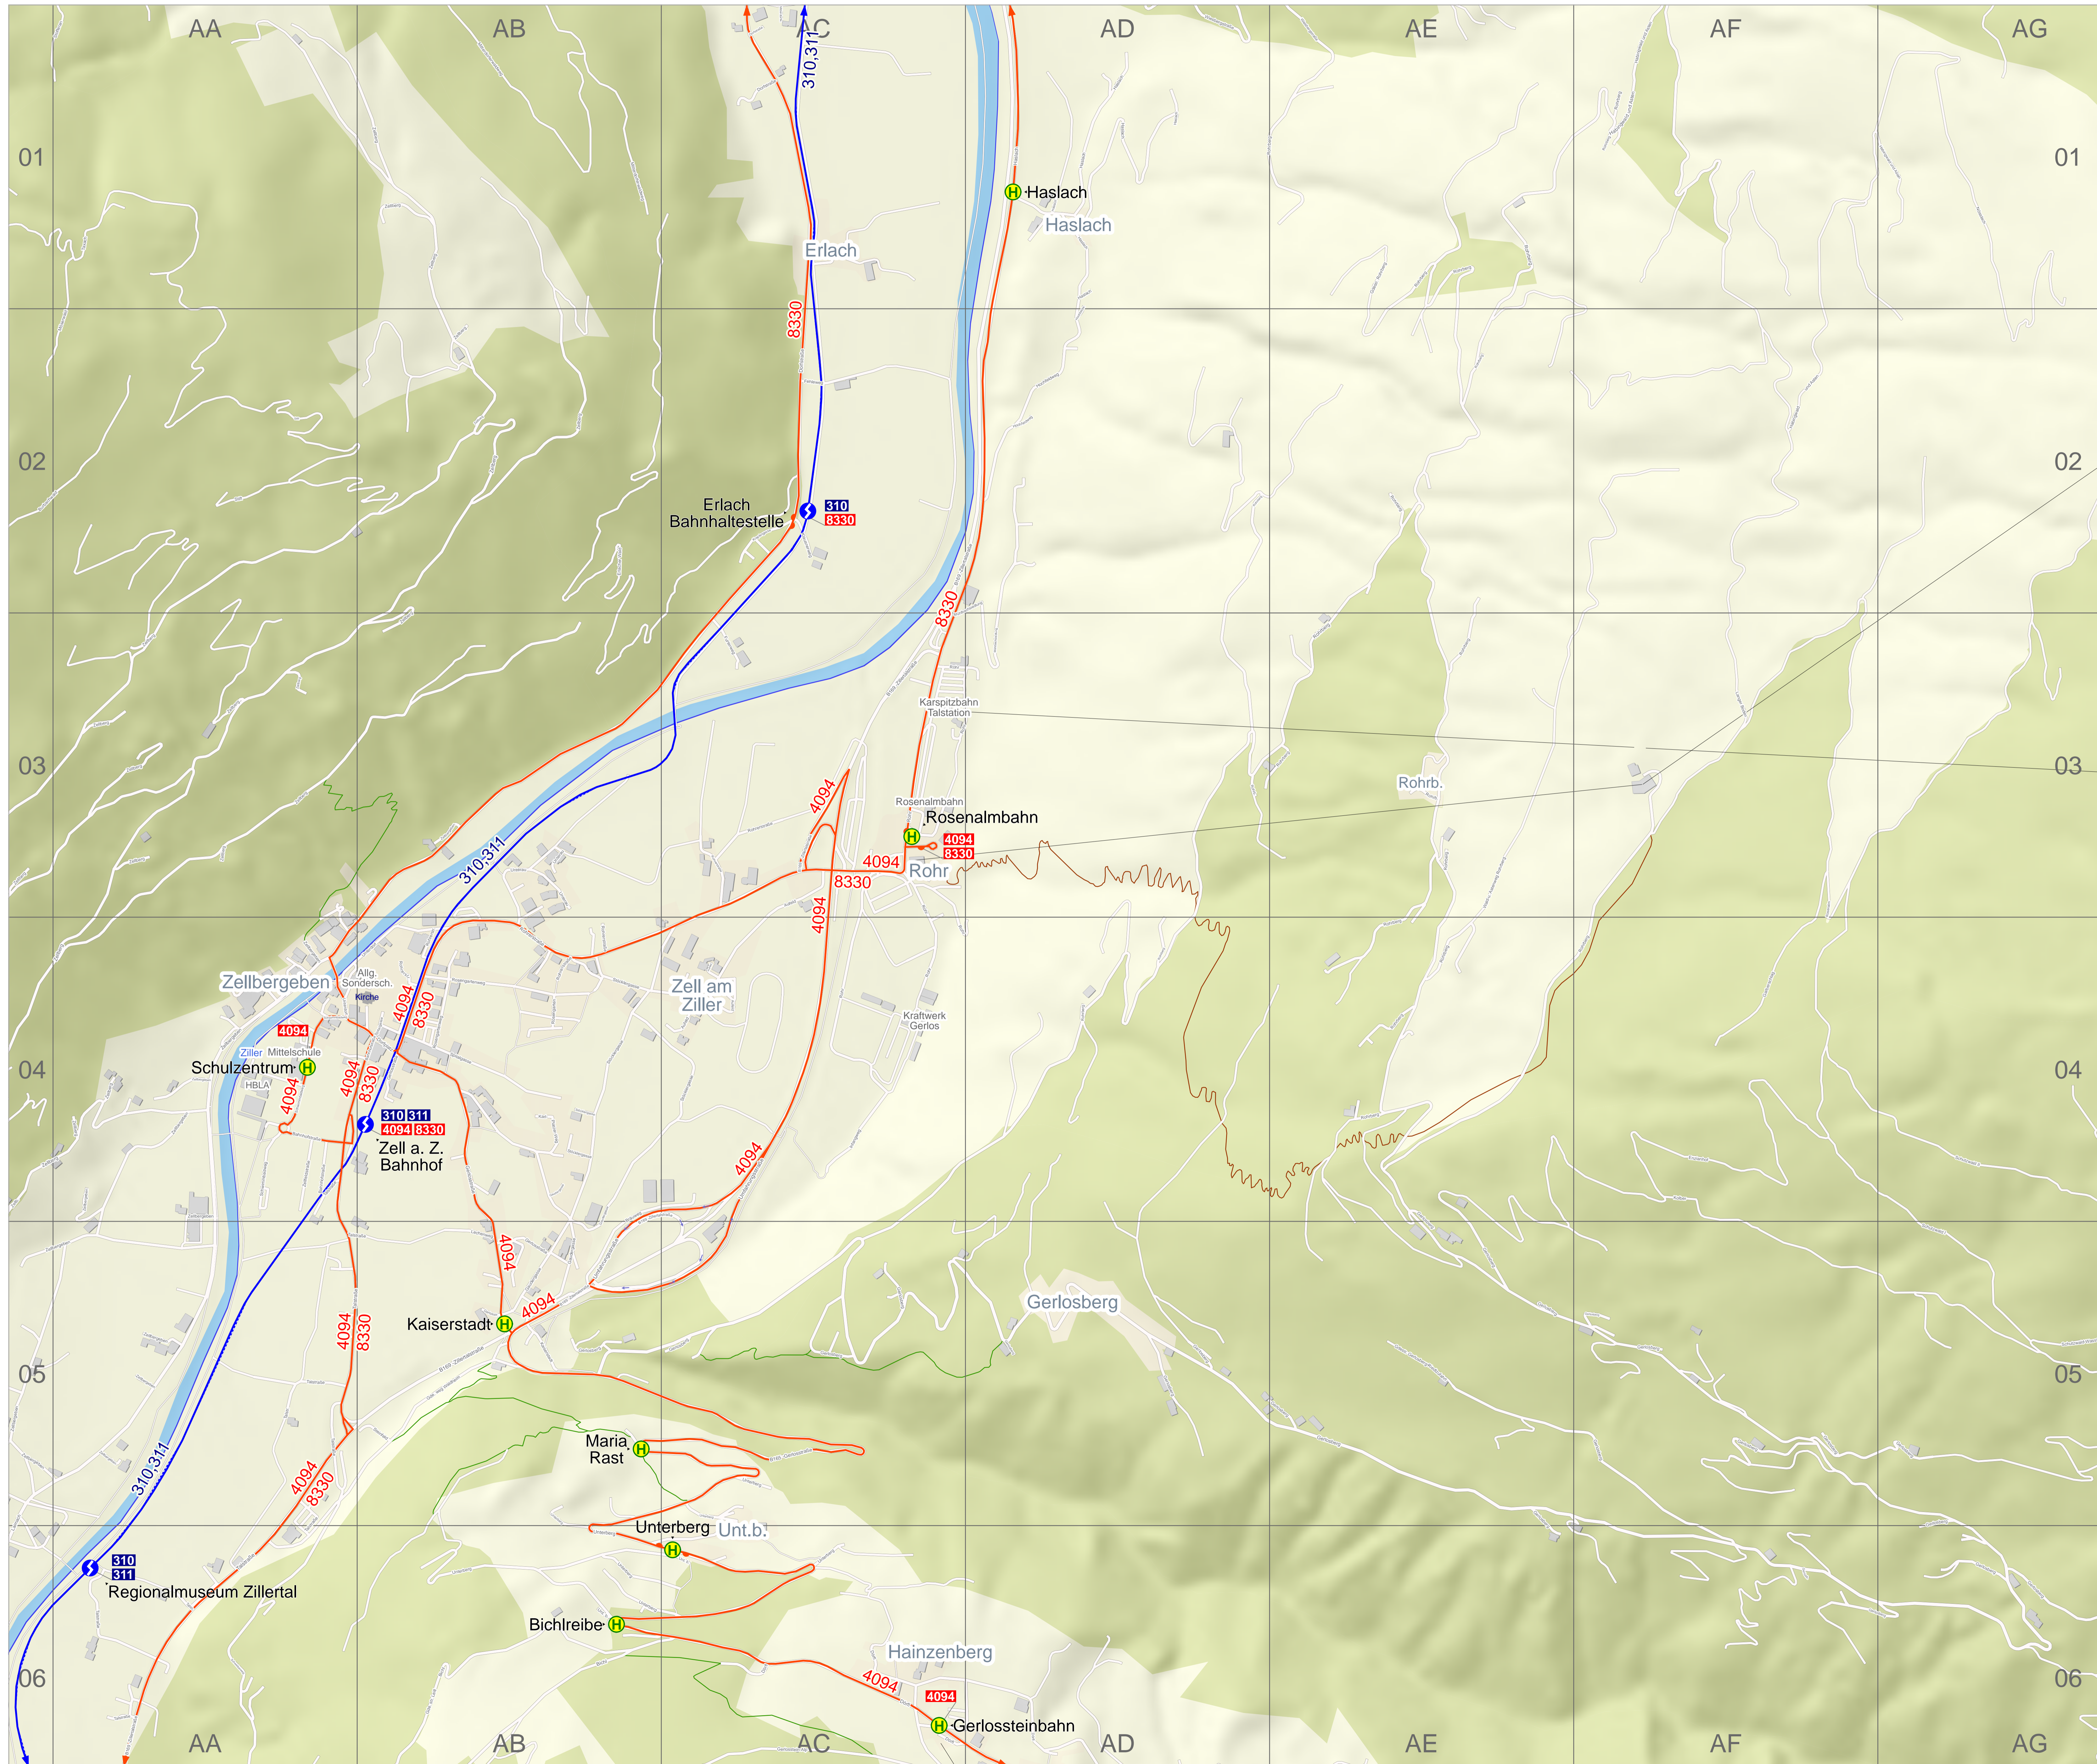

Verkehrslinienplan: Zellberg - Gerlosberg

Haltestellenverzeichnis

- Stadtname/Gemeindenname**
- Ortsteilname
 Haltestelle und Planquadrat
- Aschau i. Z.**
- Erlach i. Z.
 Bahnhofst. AC02
- Hainzenberg**
 Bichlreibe AB06
 Gerlossteinbahn AC06
 Maria Rast AB05
 Unterberg AC06
- Rohrberg (Tirol)**
 Rosenalmbahn AC03
- Zell a. Z.**
 Bahnhof AB04
 Haslach AD01
 Kaiserstadt AB05
 Regionalmuseum Zillertal AA06
 Schulzentrum AA04

Verkehrsverbund Tirol GesmbH - Alle Angaben ohne Gewähr (Stand: April 2018)