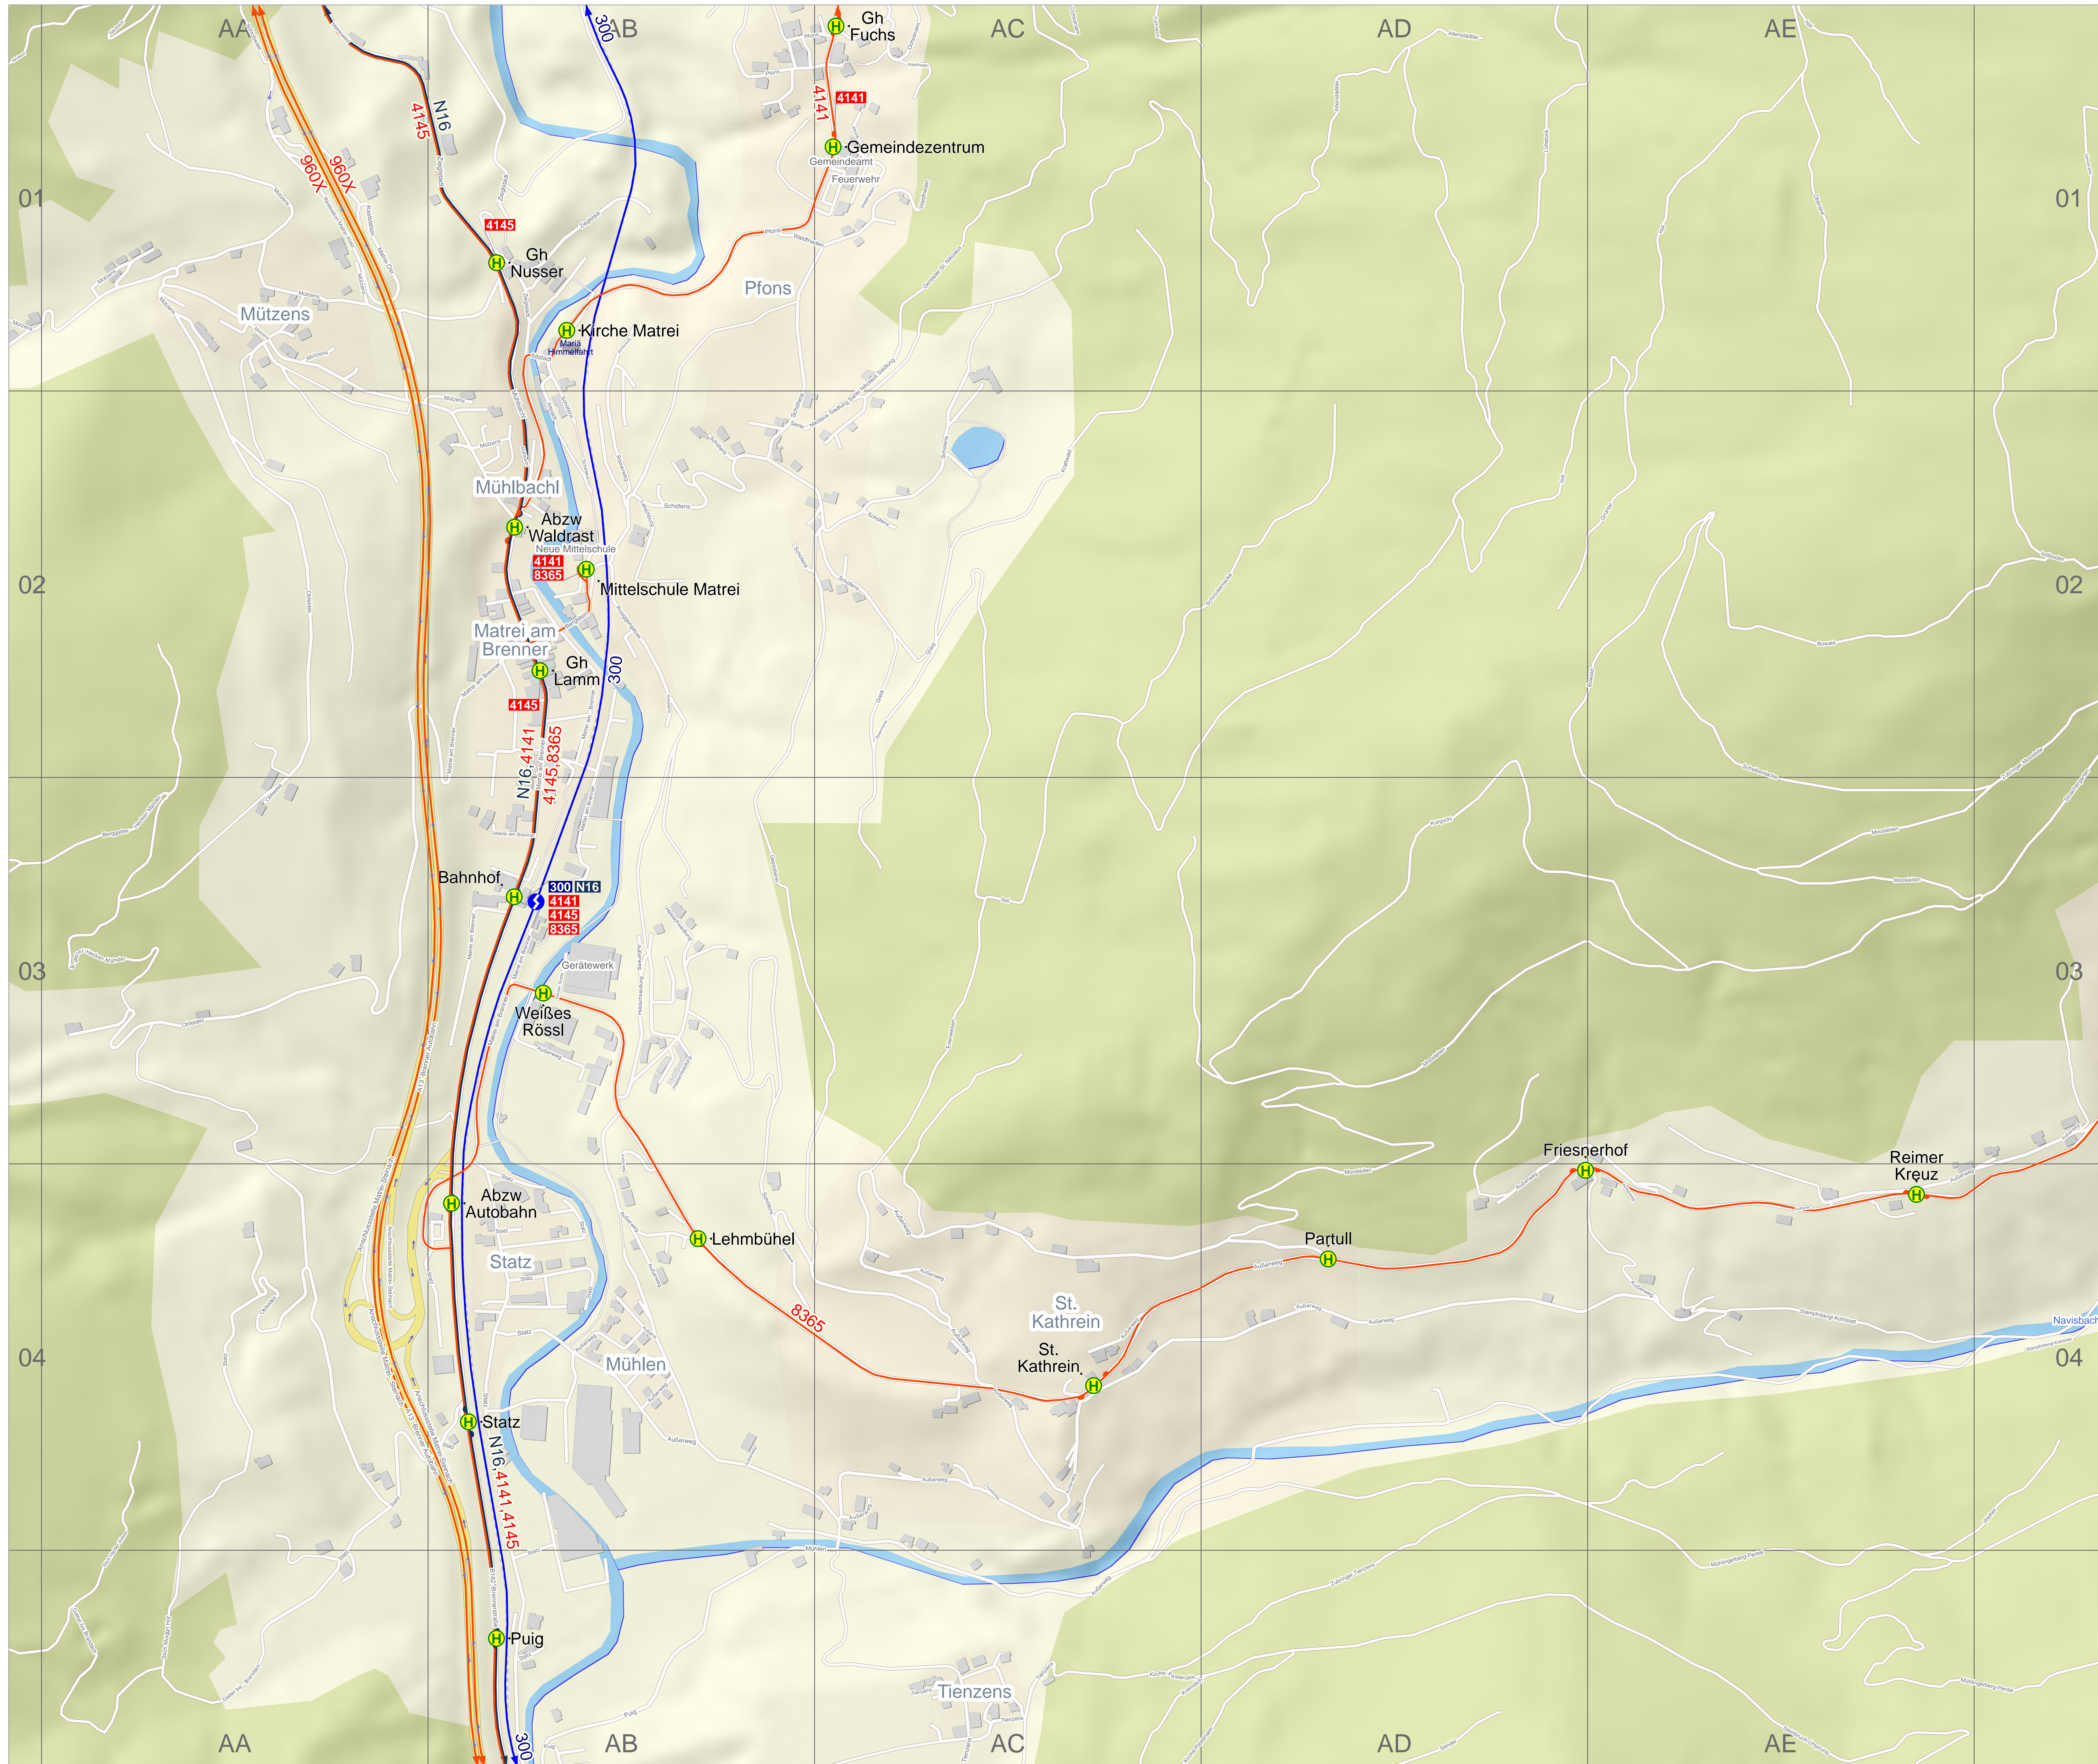

Verkehrslinienplan: Matri a. Br.

Haltestellenverzeichnis

**Stadtname/Gemeinde name
- Ortsteilname**
Haltestelle und Planquadrat

Matri a. Br.
Abzw Waldrast AB02
Bahnhof AB03
Gh Lamm AB02
Weißes Rössl AB03

Mühlbachl
Abzw Autobahn AB04
Gh Nusser AB01
Puig AB05
Statz AB04

Navis
Friesnerhof AD04
Lehmbühel AB04
Partull AD04
Reimer Kreuz AE04
St. Kathrein AC04

Pfons
Gemeindezentrum AC01
Gh Fuchs AC01
Kirche Matri AB01
Mittelschule Matri AB02