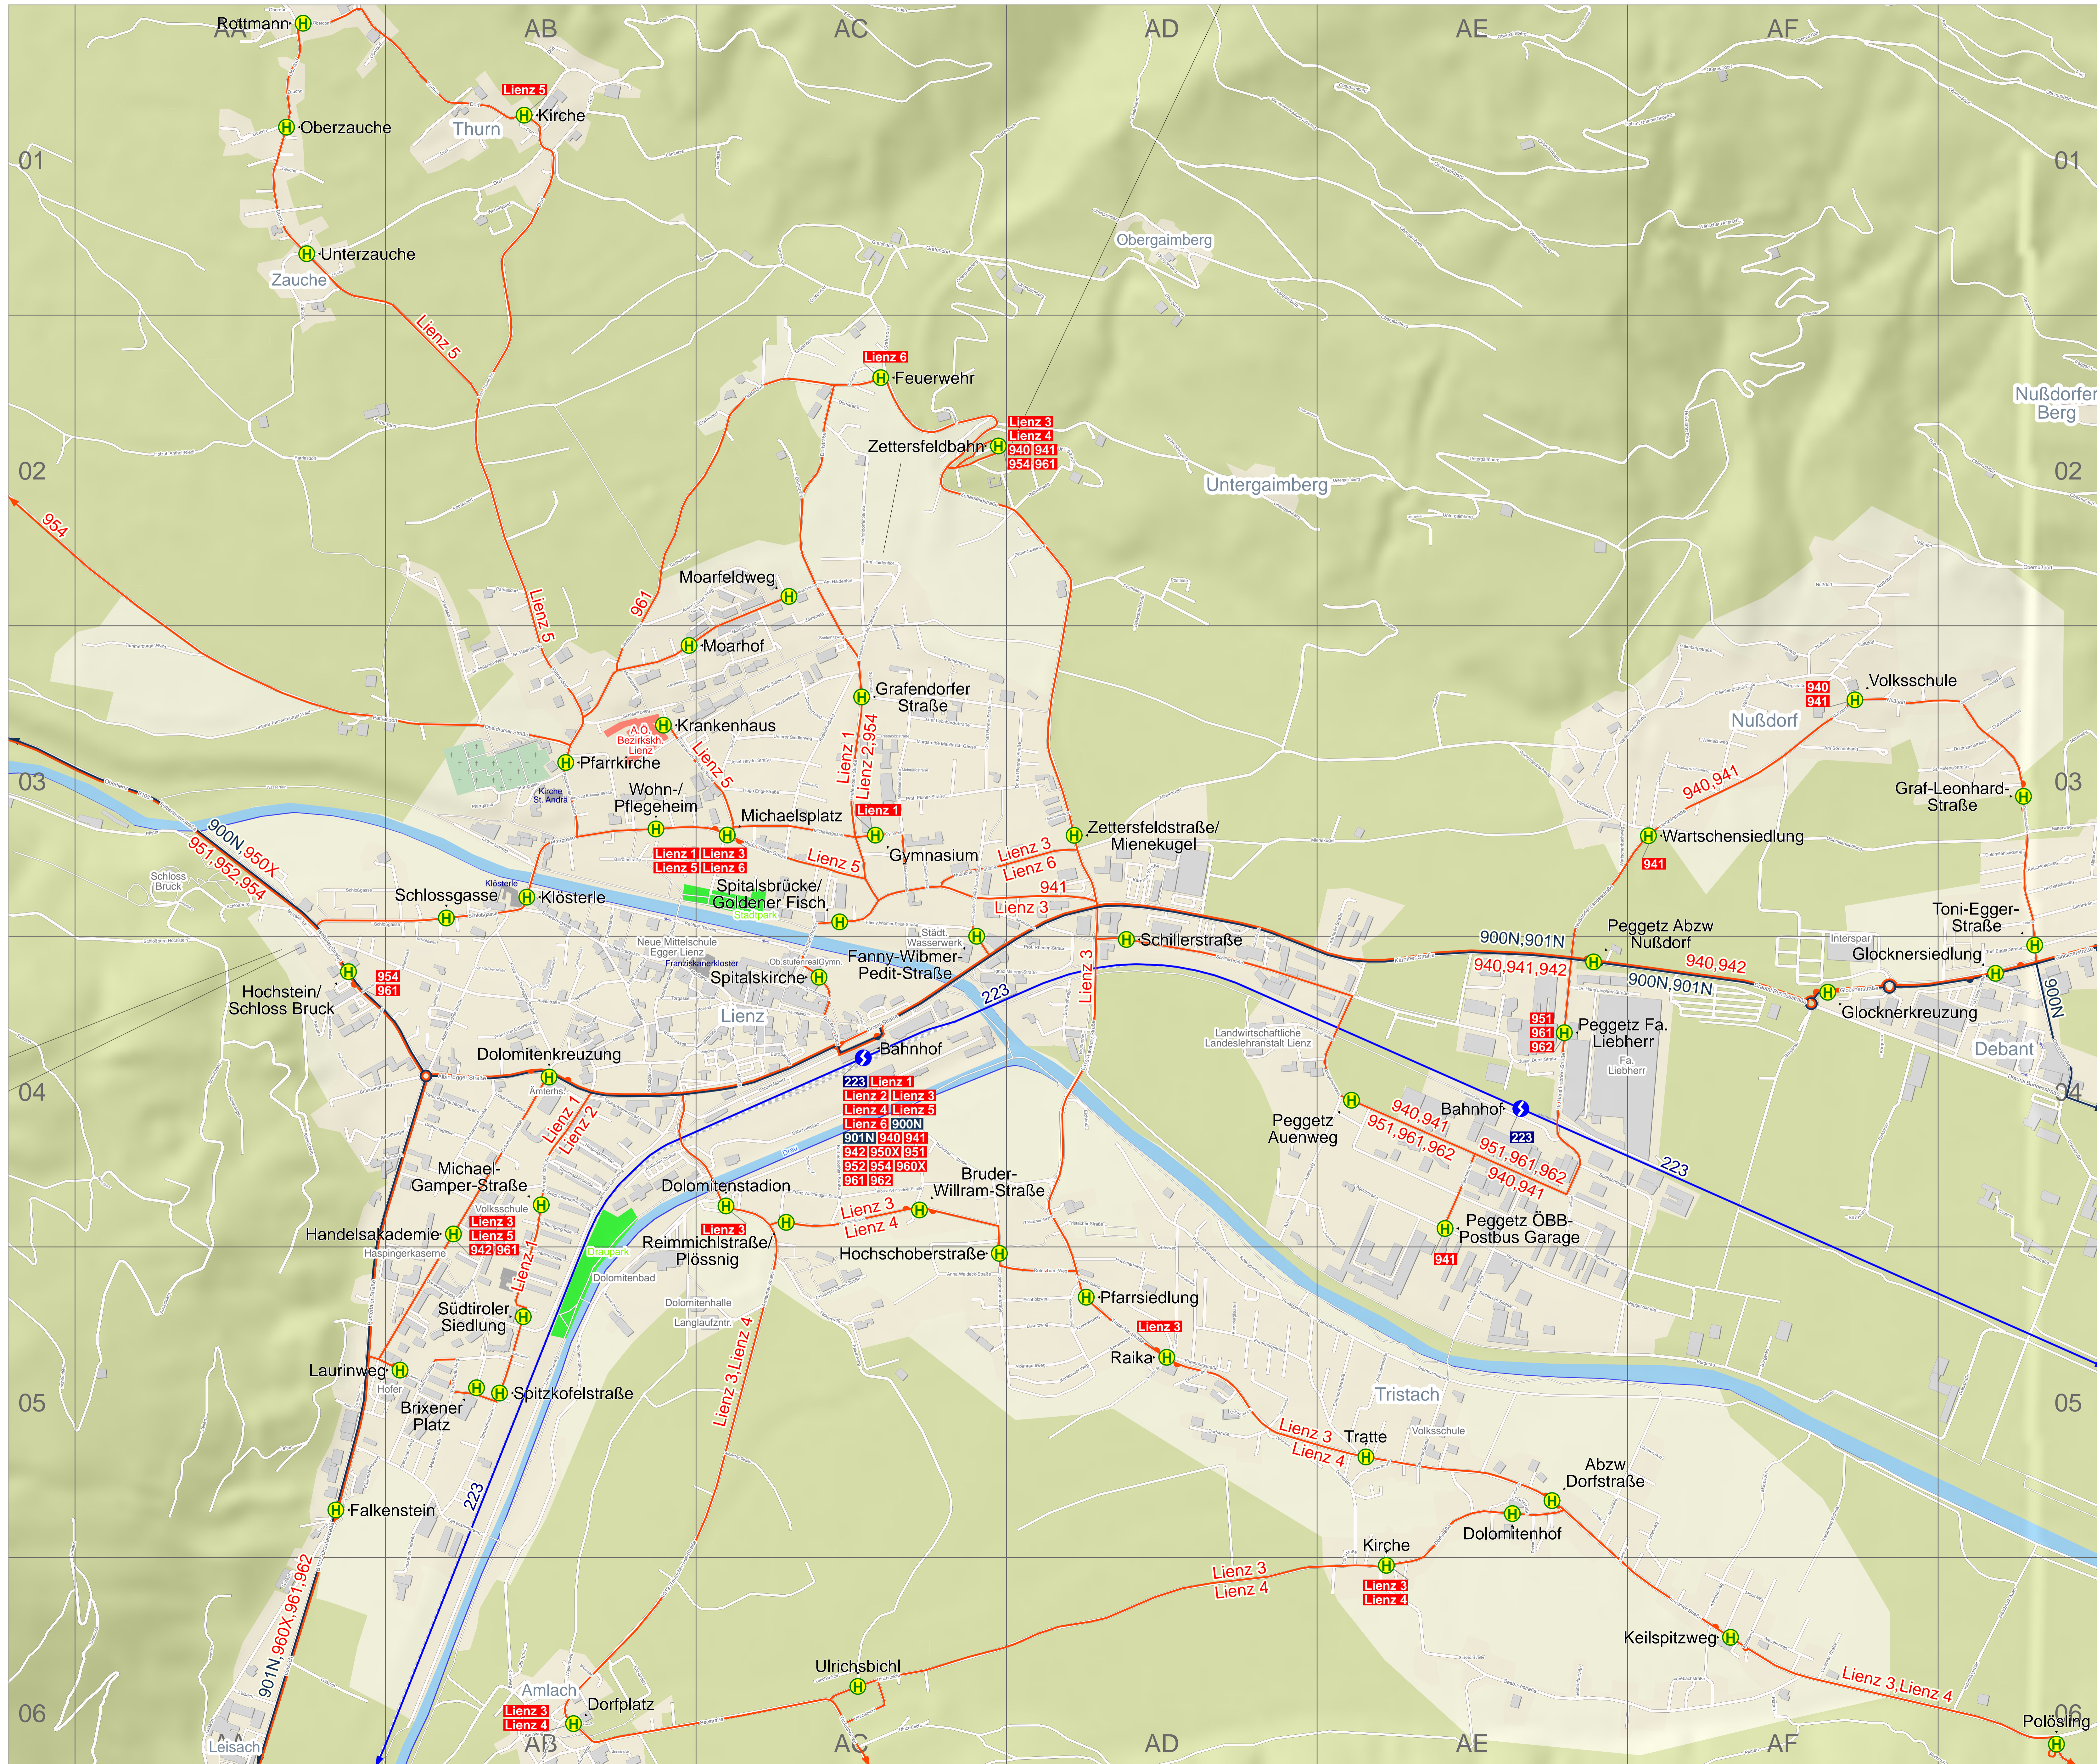

Verkehrslinienplan: Lienz

Haltestellenverzeichnis

- Stadtname/Gemeindenname**
- Ortsteilname
 Haltestelle und Planquadrat
- Amlach (Tirol)**
 Dorfplatz AB06
 Ulrichsbichl AC06
- Gaimberg**
 Feuerwehr AC02
 Zettlersfeldbahn AC02
- Lienz**
 Bahnhof AC04
 Brixener Platz AB05
 Bruder-Willram-Straße AC04
 Dolomitenkreuzung AB04
 Dolomitenstadion AC04
 Falkenstein AA05
 Fanny-Wibmer-Pedit-Straße AC03
 Grafendorfer Straße AC03
 Gymnasium AC03
 Handelsakademie AB04
 Hochschoberstraße AC05
 Hochstein/Schloss Bruck AA04
 Klösterle AB03
 Krankenhaus AB03
 Laurinweg AB05
 Michael-Gamper-Straße AB04
 Michaelsplatz AC03
 Moarfeldweg AC02
 Moarhof AB03
 Peggetz Abzw Nußdorf AE04
 Peggetz Auenweg AE04
 Peggetz Fa. Liebherr AE04
 Peggetz ÖBB-Postbus Garage AE04
 Pfarrkirche AB03
 Pfrarsiedlung AD05
 Reimmichstraße/Plössnig AC04
 Schillerstraße AD04
 Schlossgasse AB03
 Spitalsbrücke/Goldener Fisch AC03
 Spitalskirche AC04
 Spitzkofelstraße AB05
 Südtiroler Siedlung AB05
 Wohn-/Pflegeheim AB03
 Zettlersfeldstraße/Mienekugel AD03
- Lienz-Peggetz**
 Bahnhof AE04
- Nußdorf-Debant**
- Debant i. O.
 Glocknerkreuzung AF04
 Glocknersiedlung AG04
 Toni-Egger-Straße AG04
- Nußdorf i. O.**
 Graf-Leonhard-Straße AG03
 Volksschule AF03
 Wartschensiedlung AF03
- Thurn (Tirol)**
 Kirche AB01
 Oberzauche AA01
 Rottmann AA01
 Unterzauche AA01
- Tristach**
 Abzw Dorfstraße AE05
 Dolomitenhof AE05
 Keilspitzweg AF06
 Kirche AE06
 Polösing AG06
 Raika AD05
 Tratte AE05

Verkehrsverbund Tirol GesmbH - Alle Angaben ohne Gewähr (Stand: April 2018)