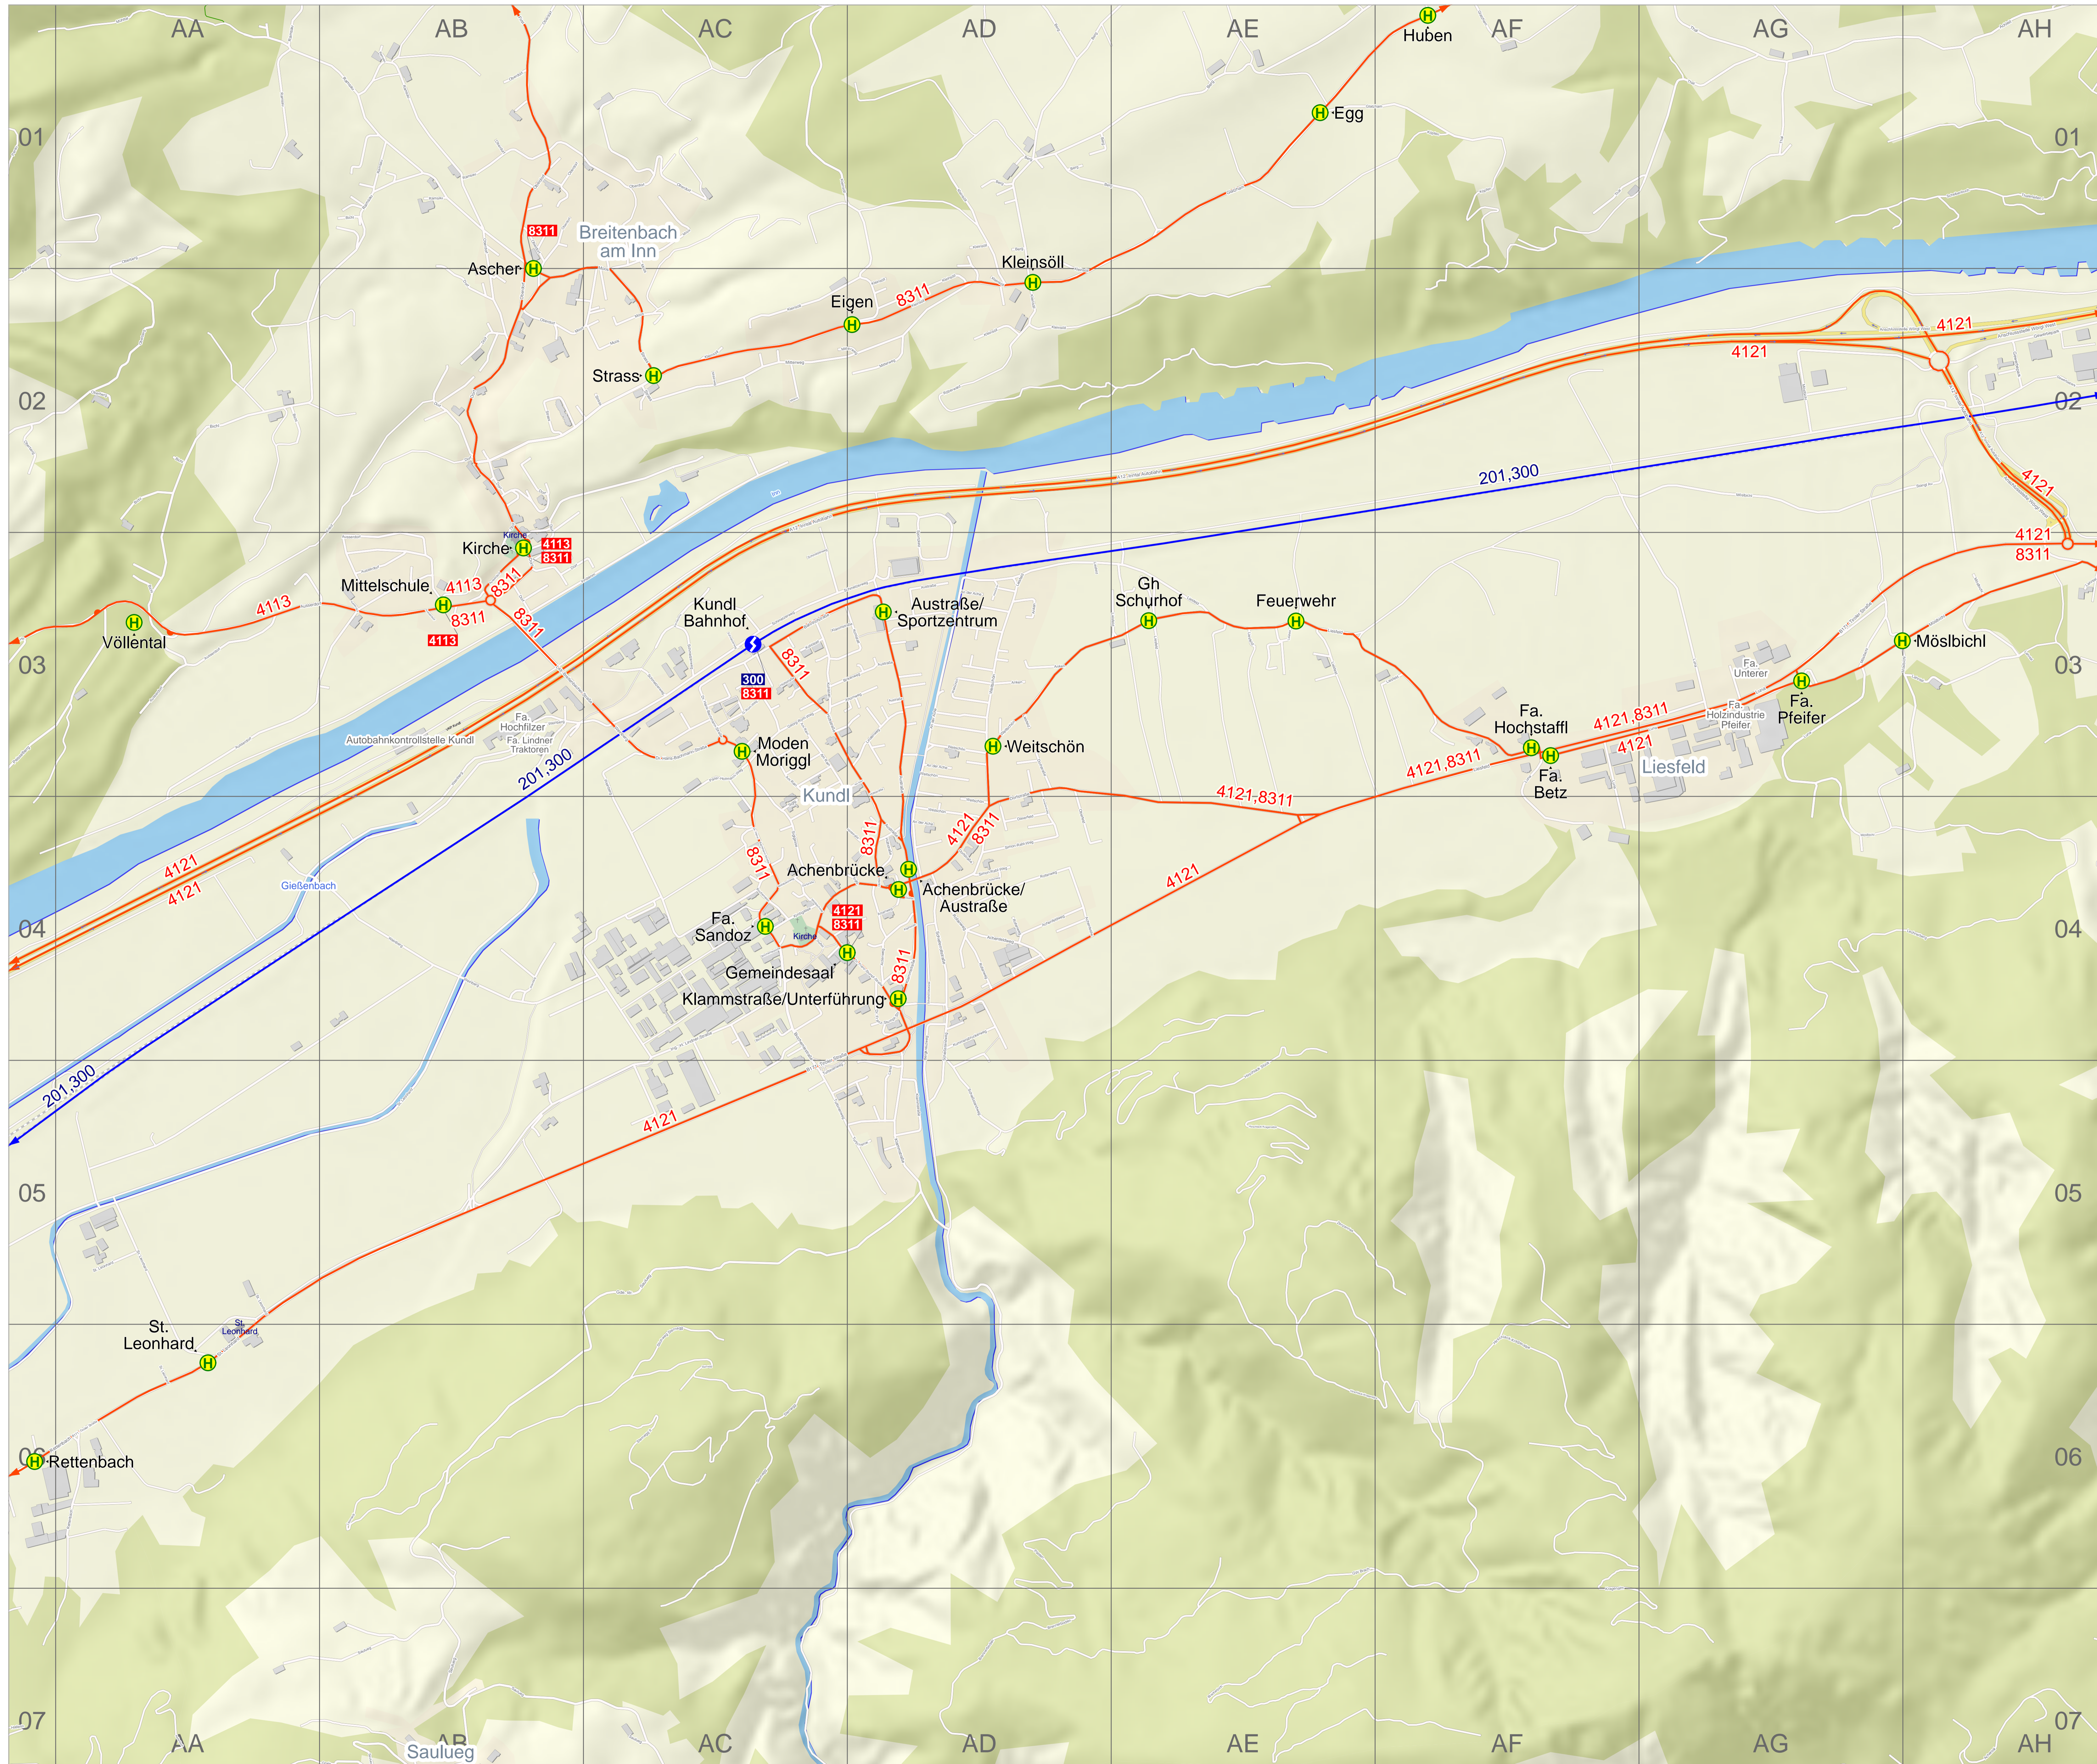

# Verkehrslinienplan: Kundl

## Haltestellenverzeichnis

**Stadtname/Gemeindenname**  
- Ortsteilname  
Haltestelle und Planquadrat

### Breitenbach a. I.

- Ascher AB01
- Egg AE01
- Eigen AD02
- Huben AF01
- Kirche AB03
- Kleinsöll AD02
- Mittelschule AB03
- Strass AC02
- Völlental AA03

### Kundl

- Achenbrücke AD04
- Achenbrücke/Austraße AD04
- Austraße/Sportzentrum AD03
- Bahnhof AC03
- Fa. Hochstaffl AF03
- Fa. Pfeifer AG03
- Fa. Sandoz AC04
- Feuerwehr AE03
- Gemeindesaal AD04
- Gh Schurhof AE03
- Klammstraße/Unterführung AD04
- Moden Moriggl AC03
- Möslbichl AH03
- St. Leonhard AA06
- Weitschön AD03