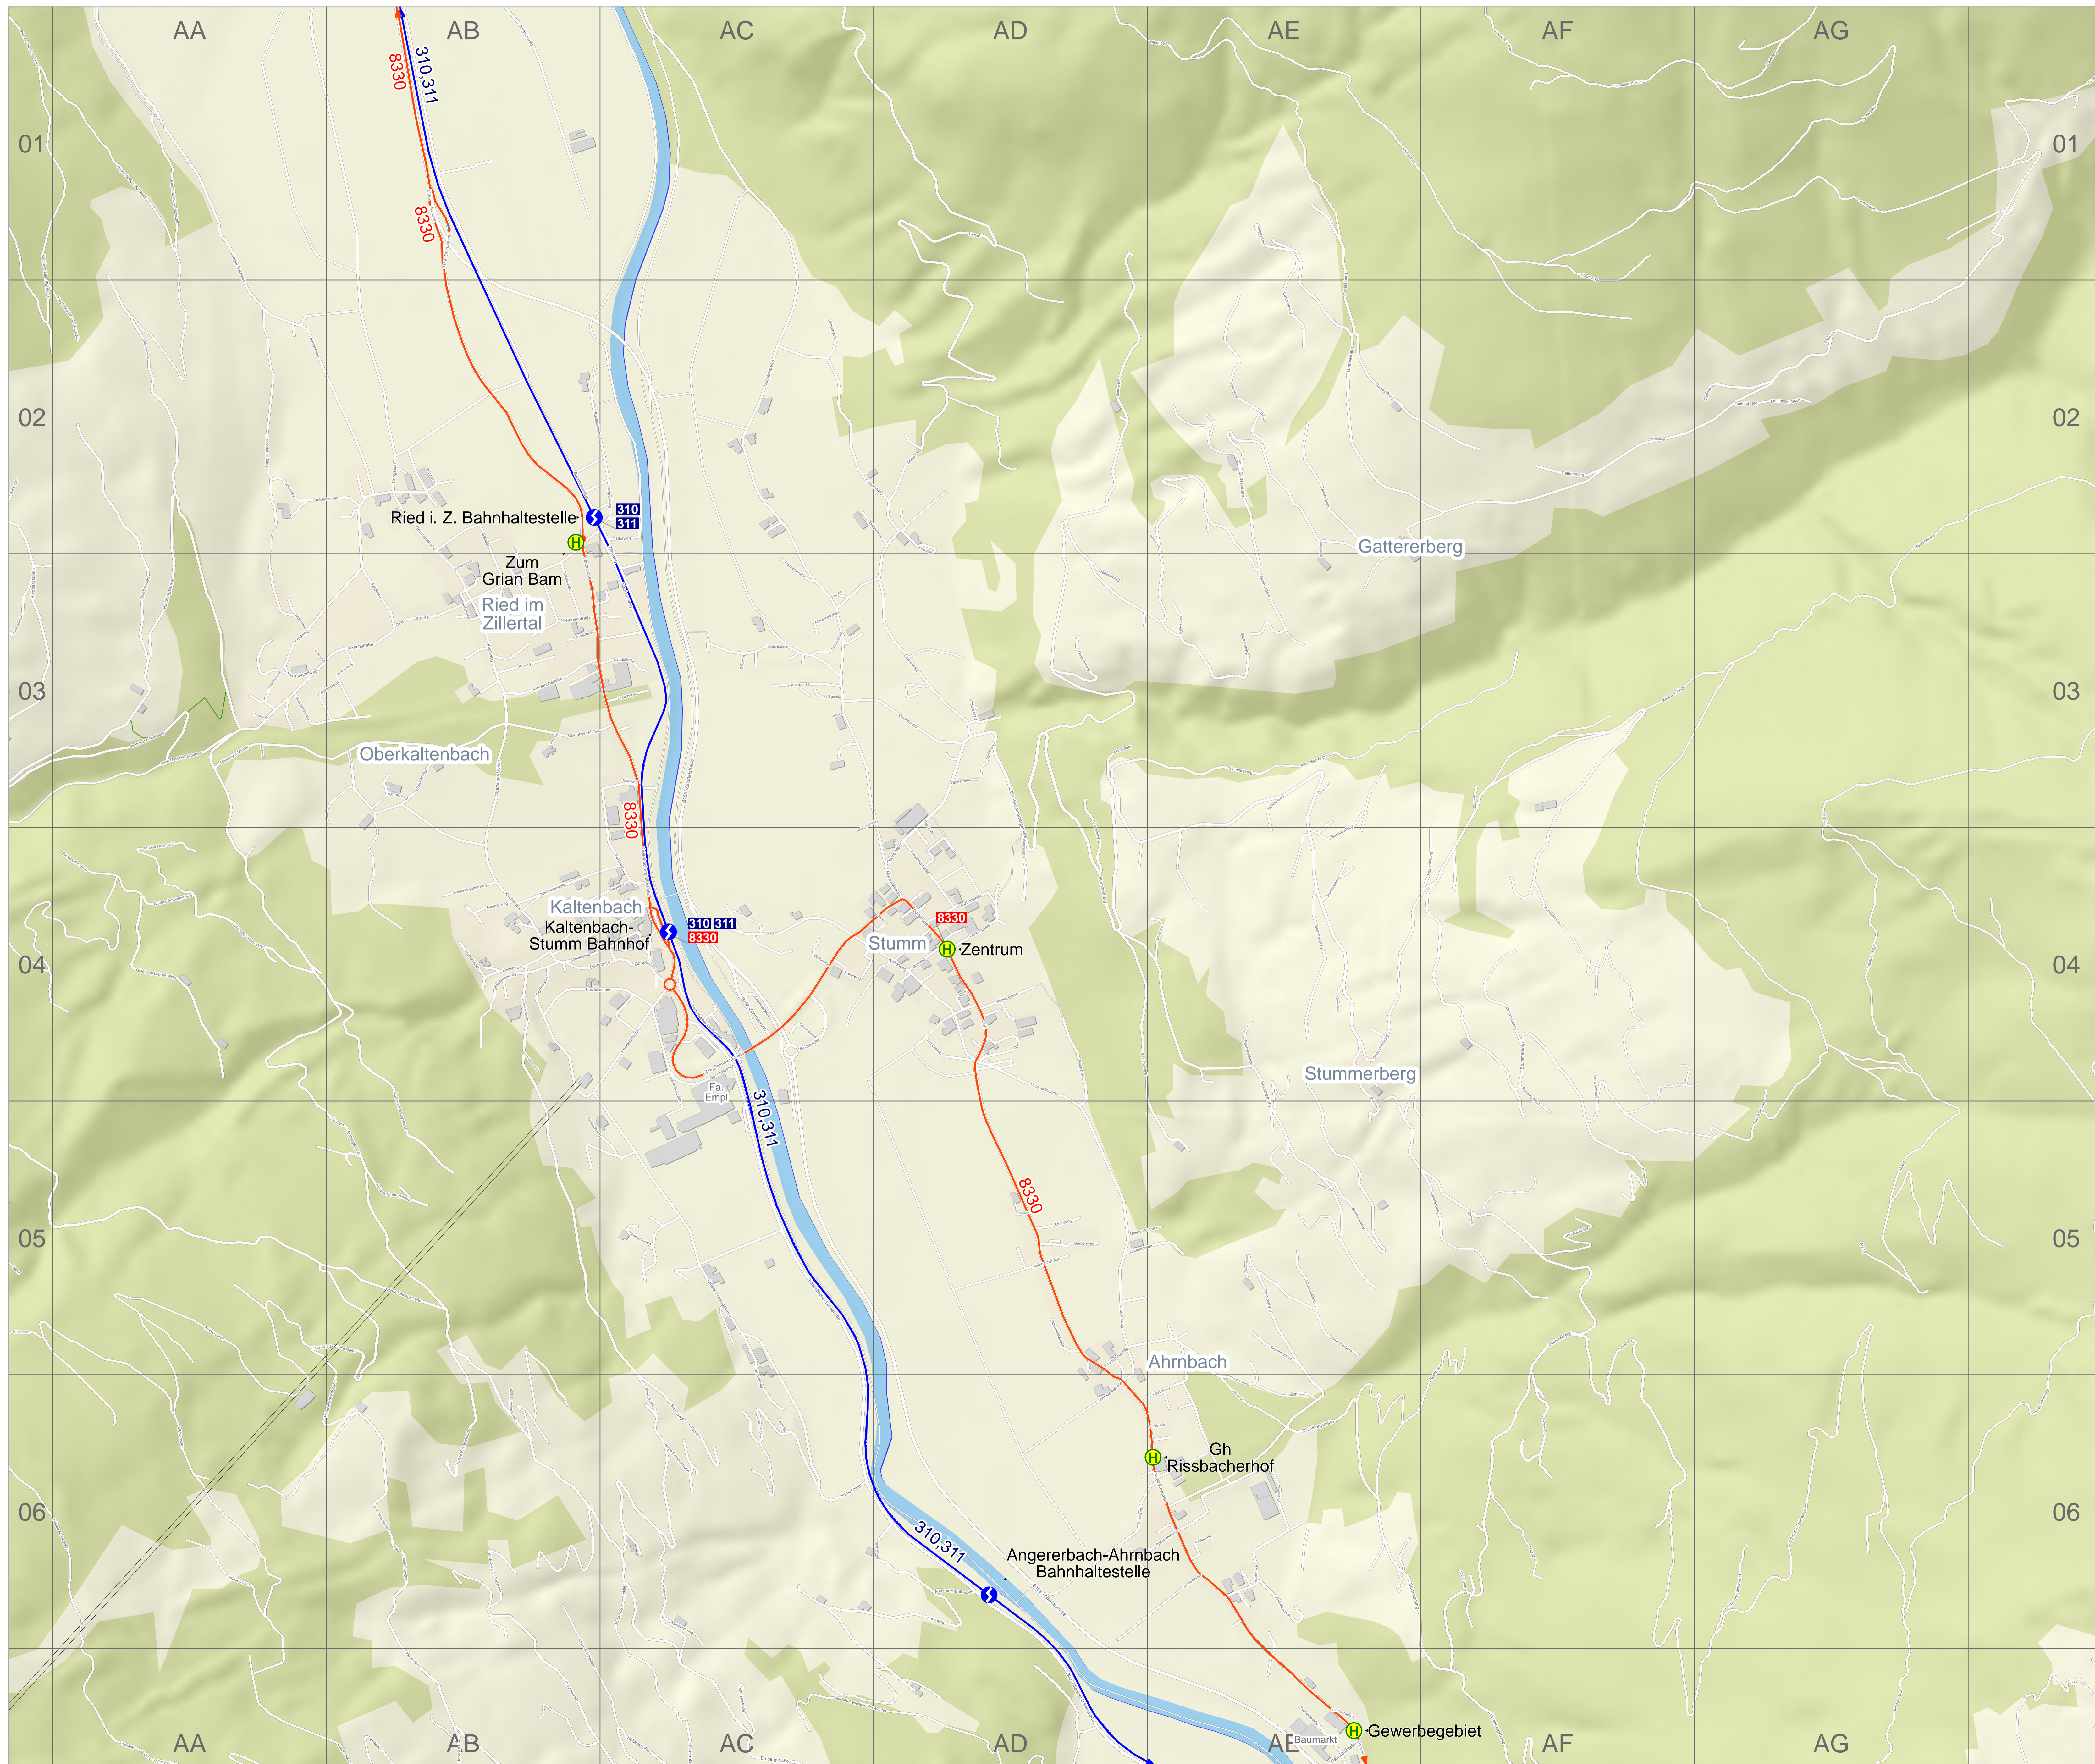

Verkehrslinienplan: Kaltenbach - Stumm

Haltstellenverzeichnis

- Stadtname/Gemeindenname**
- Ortsteilname
 Haltestelle und Planquadrat
- Aschau i. Z.**
Gewerbegebiet AE07
 - Angererbach-Ahrnbach**
Angererbach-Ahrnbach Bahnhofstelle AD06
 - Kaltenbach (Tirol)**
Bahnhof AC04
 - Ried i. Z.**
Bahnhofstelle AB02
Zum Grian Bam AB02
 - Stumm (Tirol)**
Gh Rissbacherhof AE06
Zentrum AD04

Verkehrsverbund Tirol GesmbH - Alle Angaben ohne Gewähr (Stand: April 2018)