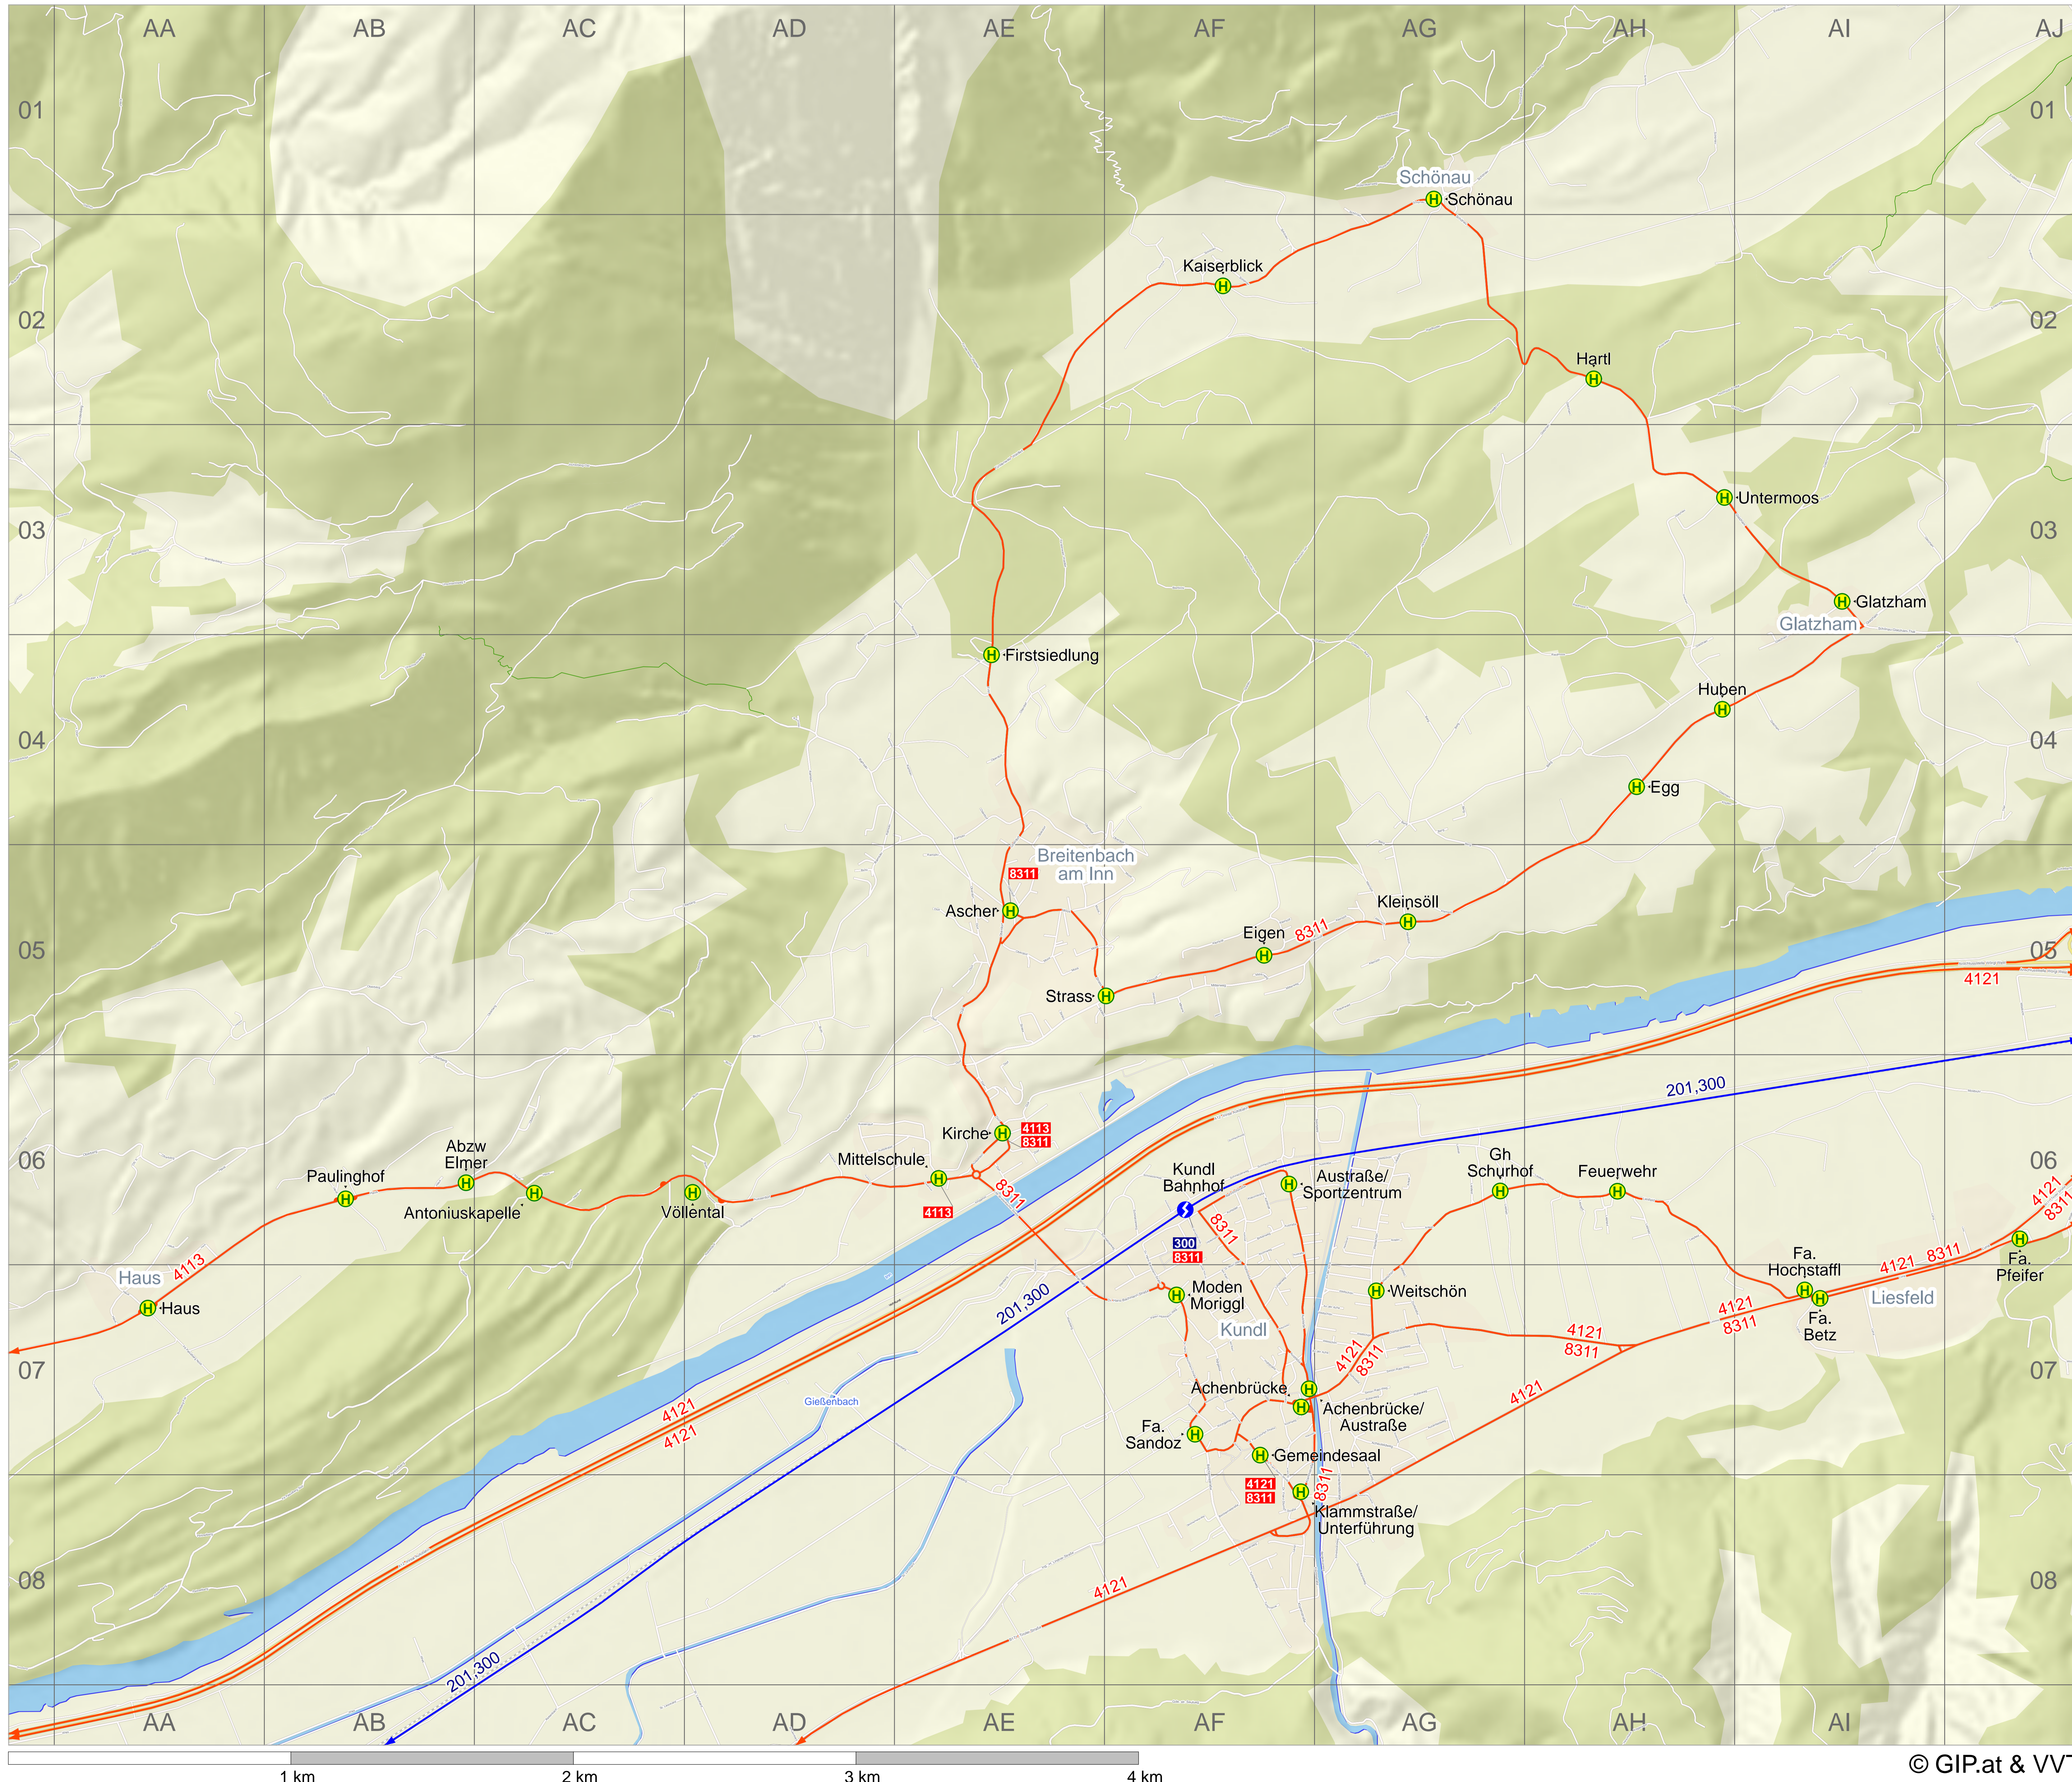

Verkehrslinienplan: Breitenbach a. I.

Haltestellenverzeichnis

- Stadtname/Gemeindenname**
- Ortsteilname
 Haltestelle und Planquadrat
- Breitenbach a. I.**
 Abzw Elmer AB06
 Antoniuskapelle AC06
 Ascher AE05
 Egg AH04
 Eigen AF05
 Firstsiedlung AE04
 Glatzham AI03
 Hartl AH02
 Haus AA07
 Huben AH04
 Kaiserblick AF02
 Kirche AE06
 Kleinsöll AG05
 Mittelschule AE06
 Paulinghof AB06
 Schönau AG01
 Strass AF05
 Untermoos AH03
 Völlental AD06
- Kundl**
 Achenbrücke AF07
 Achenbrücke/Austraße AF07
 Austraße/Sportzentrum AF06
 Bahnhof AF06
 Fa. Hochstaffl AI07
 Fa. Pfeifer AJ06
 Fa. Sandoz AF07
 Feuerwehr AH06
 Gemeindesaal AF07
 Gh Schurhof AG06
 Kammstraße/Unterführung AF08
 Moden Moriggl AF07
 Weitschön AG07
- Liesfeld (Kundl)**
 Fa. Betz AI07

Verkehrsverbund Tirol GesmbH - Alle Angaben ohne Gewähr (Stand: April 2018)