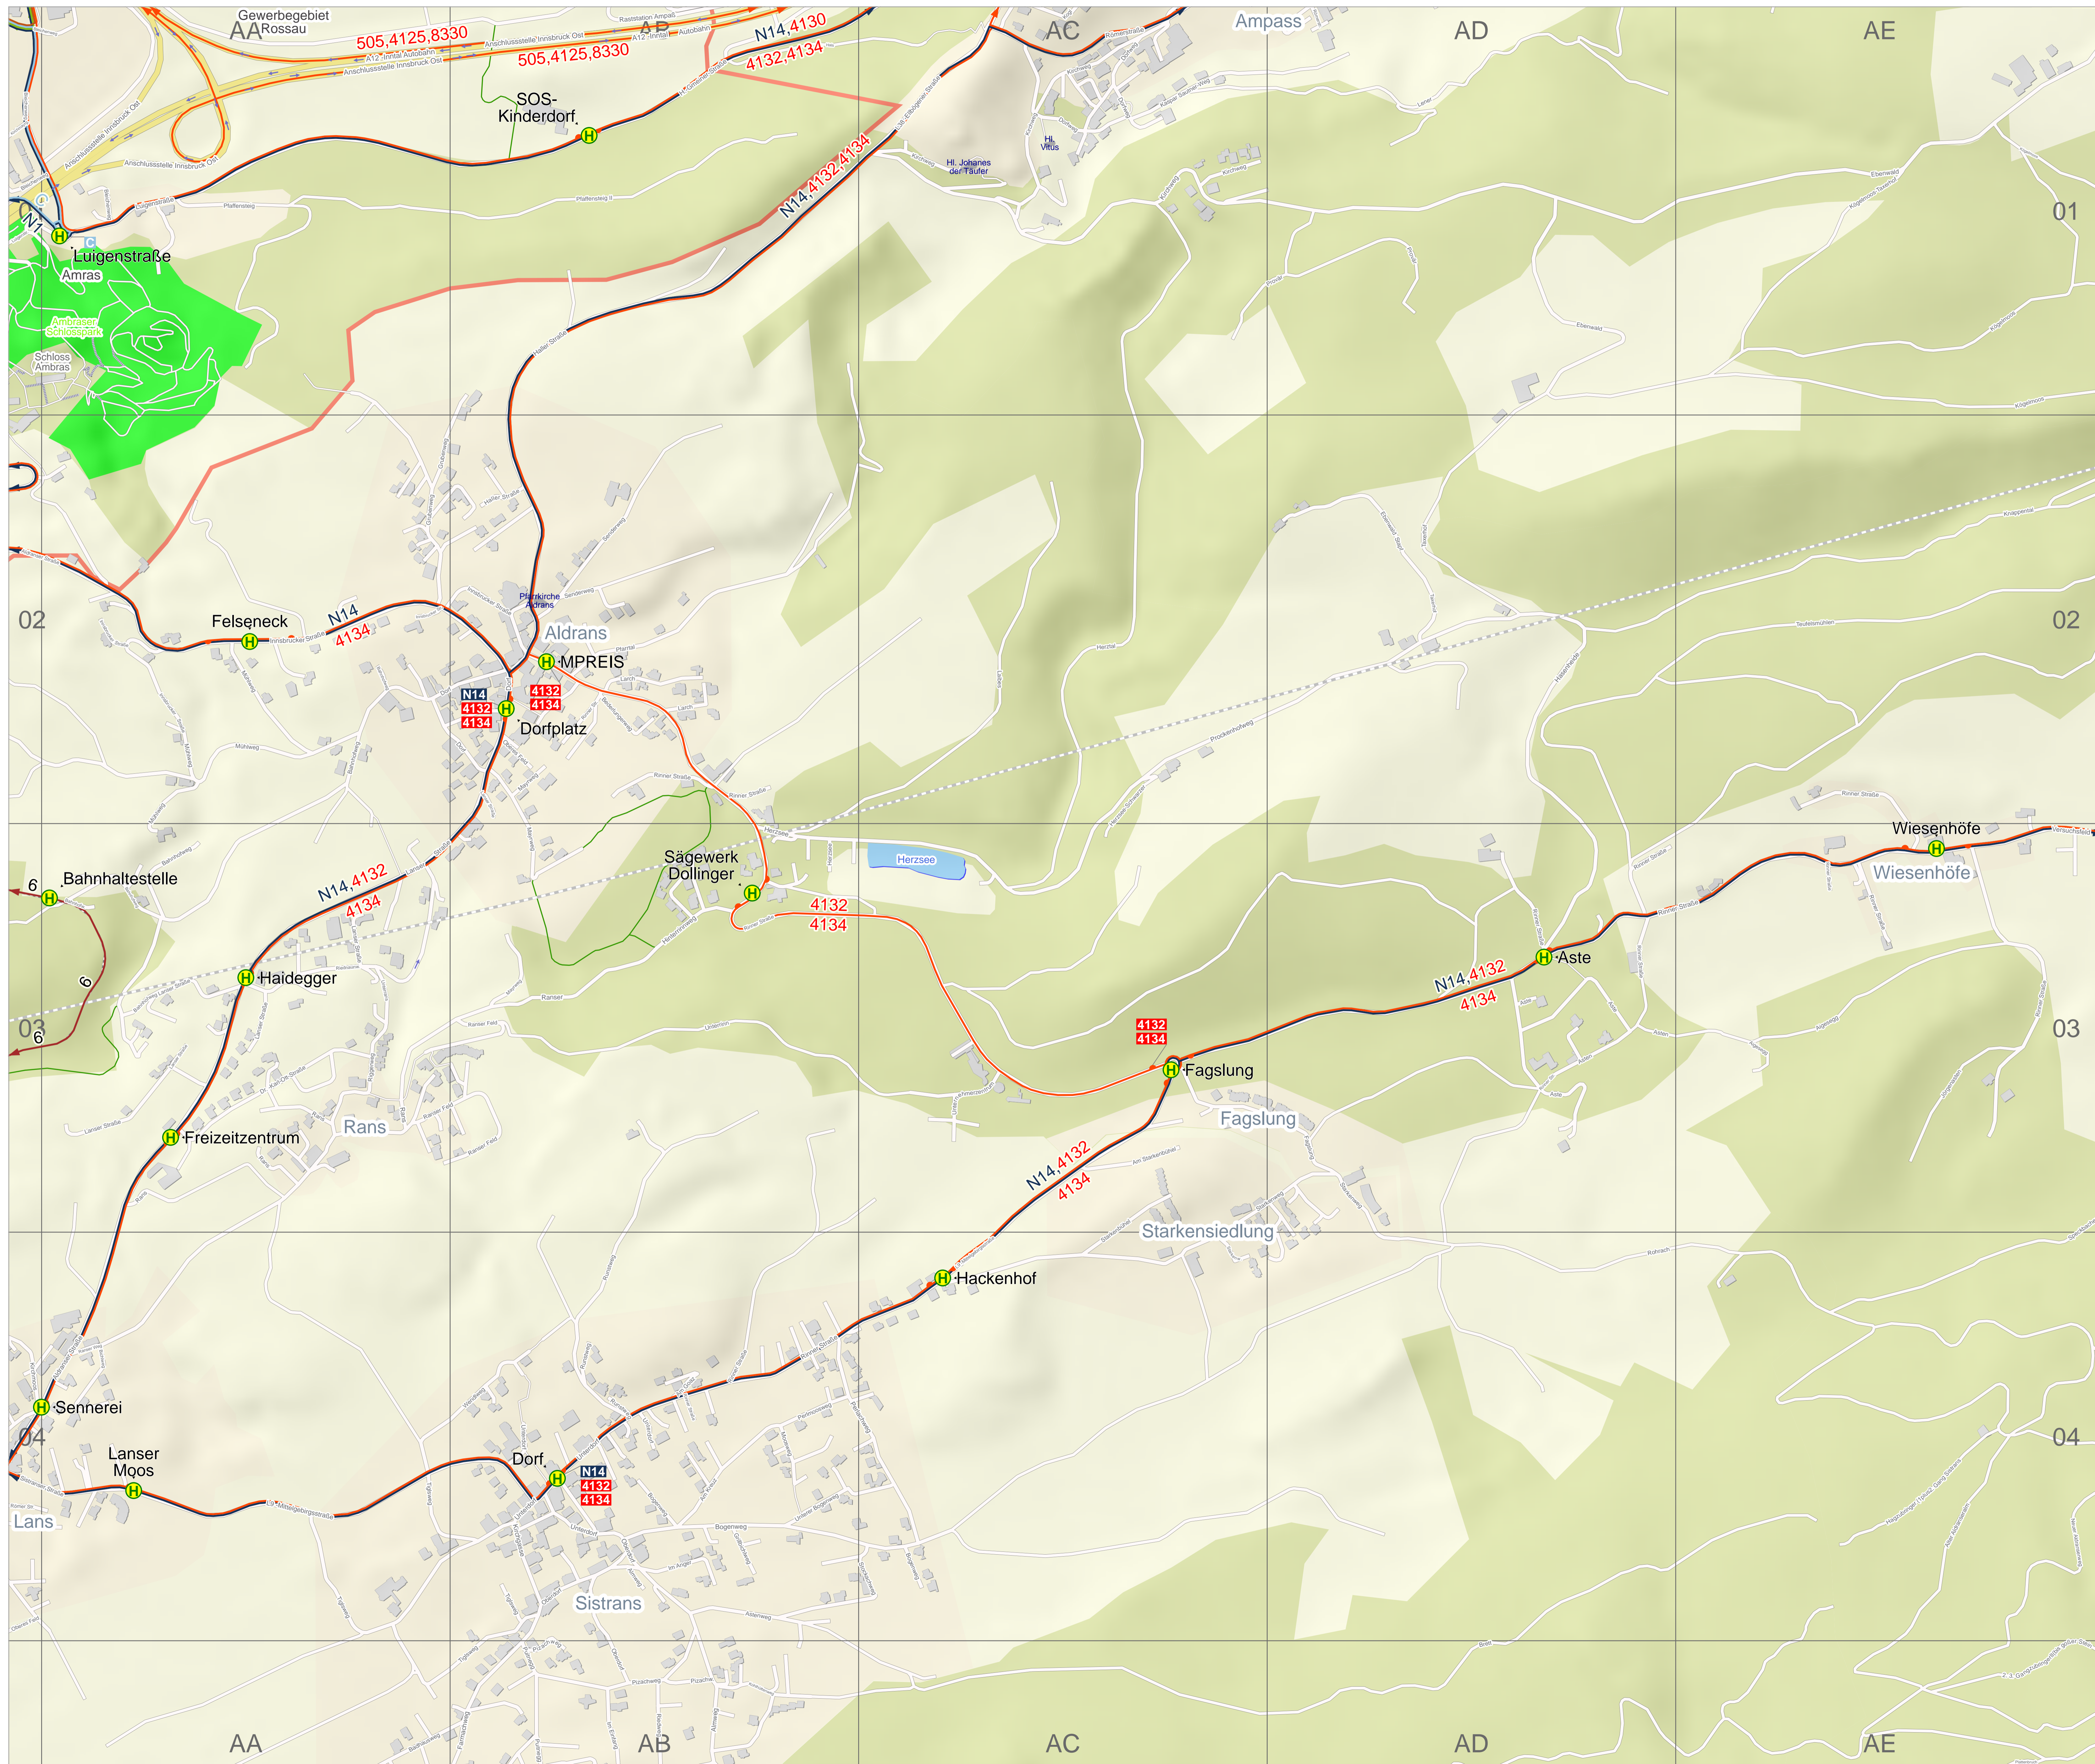

Verkehrslinienplan: Aldrans

Haltestellenverzeichnis

Stadtname/Gemeindenname
- Ortsteilname
Haltestelle und Planquadrat

- Aldrans**
- Aste AD03
 - Bahnhaltestelle AA03
 - Dorfplatz AB02
 - Fagslung AC03
 - Felseneck AA02
 - Freizeitzentrum AA03
 - Haidegger AA03
 - MPREIS AB02
 - Sägewerk Dollinger AB03
 - Wiesenhöfe AE03

- Innsbruck**
- Luigenstraße AA01
 - SOS-Kinderdorf AB01

- Lans**
- Lanser Moos AA04
 - Sennerei AA04

- Sistrans**
- Dorf AB04
 - Hackenhof AC04

Verkehrsverbund Tirol GesmbH - Alle Angaben ohne Gewähr (Stand: April 2018)