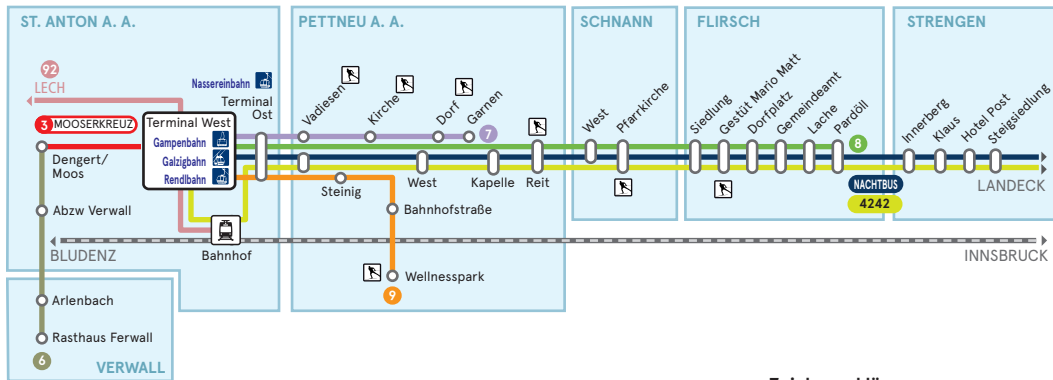

LINIENNETZPLAN STANZERTAL

SmartRide.
Die Fahrplan App des VVT.
Erhältlich kostenlos für iOS,
Android und Windows Phone.

Zeichenerklärung

-  Linienbezeichnung
-  Bahnhof
-  Einstieg Langlaufloipe
-  Ortsgebiet

Hinweis: Angeführte Haltestellen entsprechen nur auszugsweise dem kompletten Haltestellenangebot!