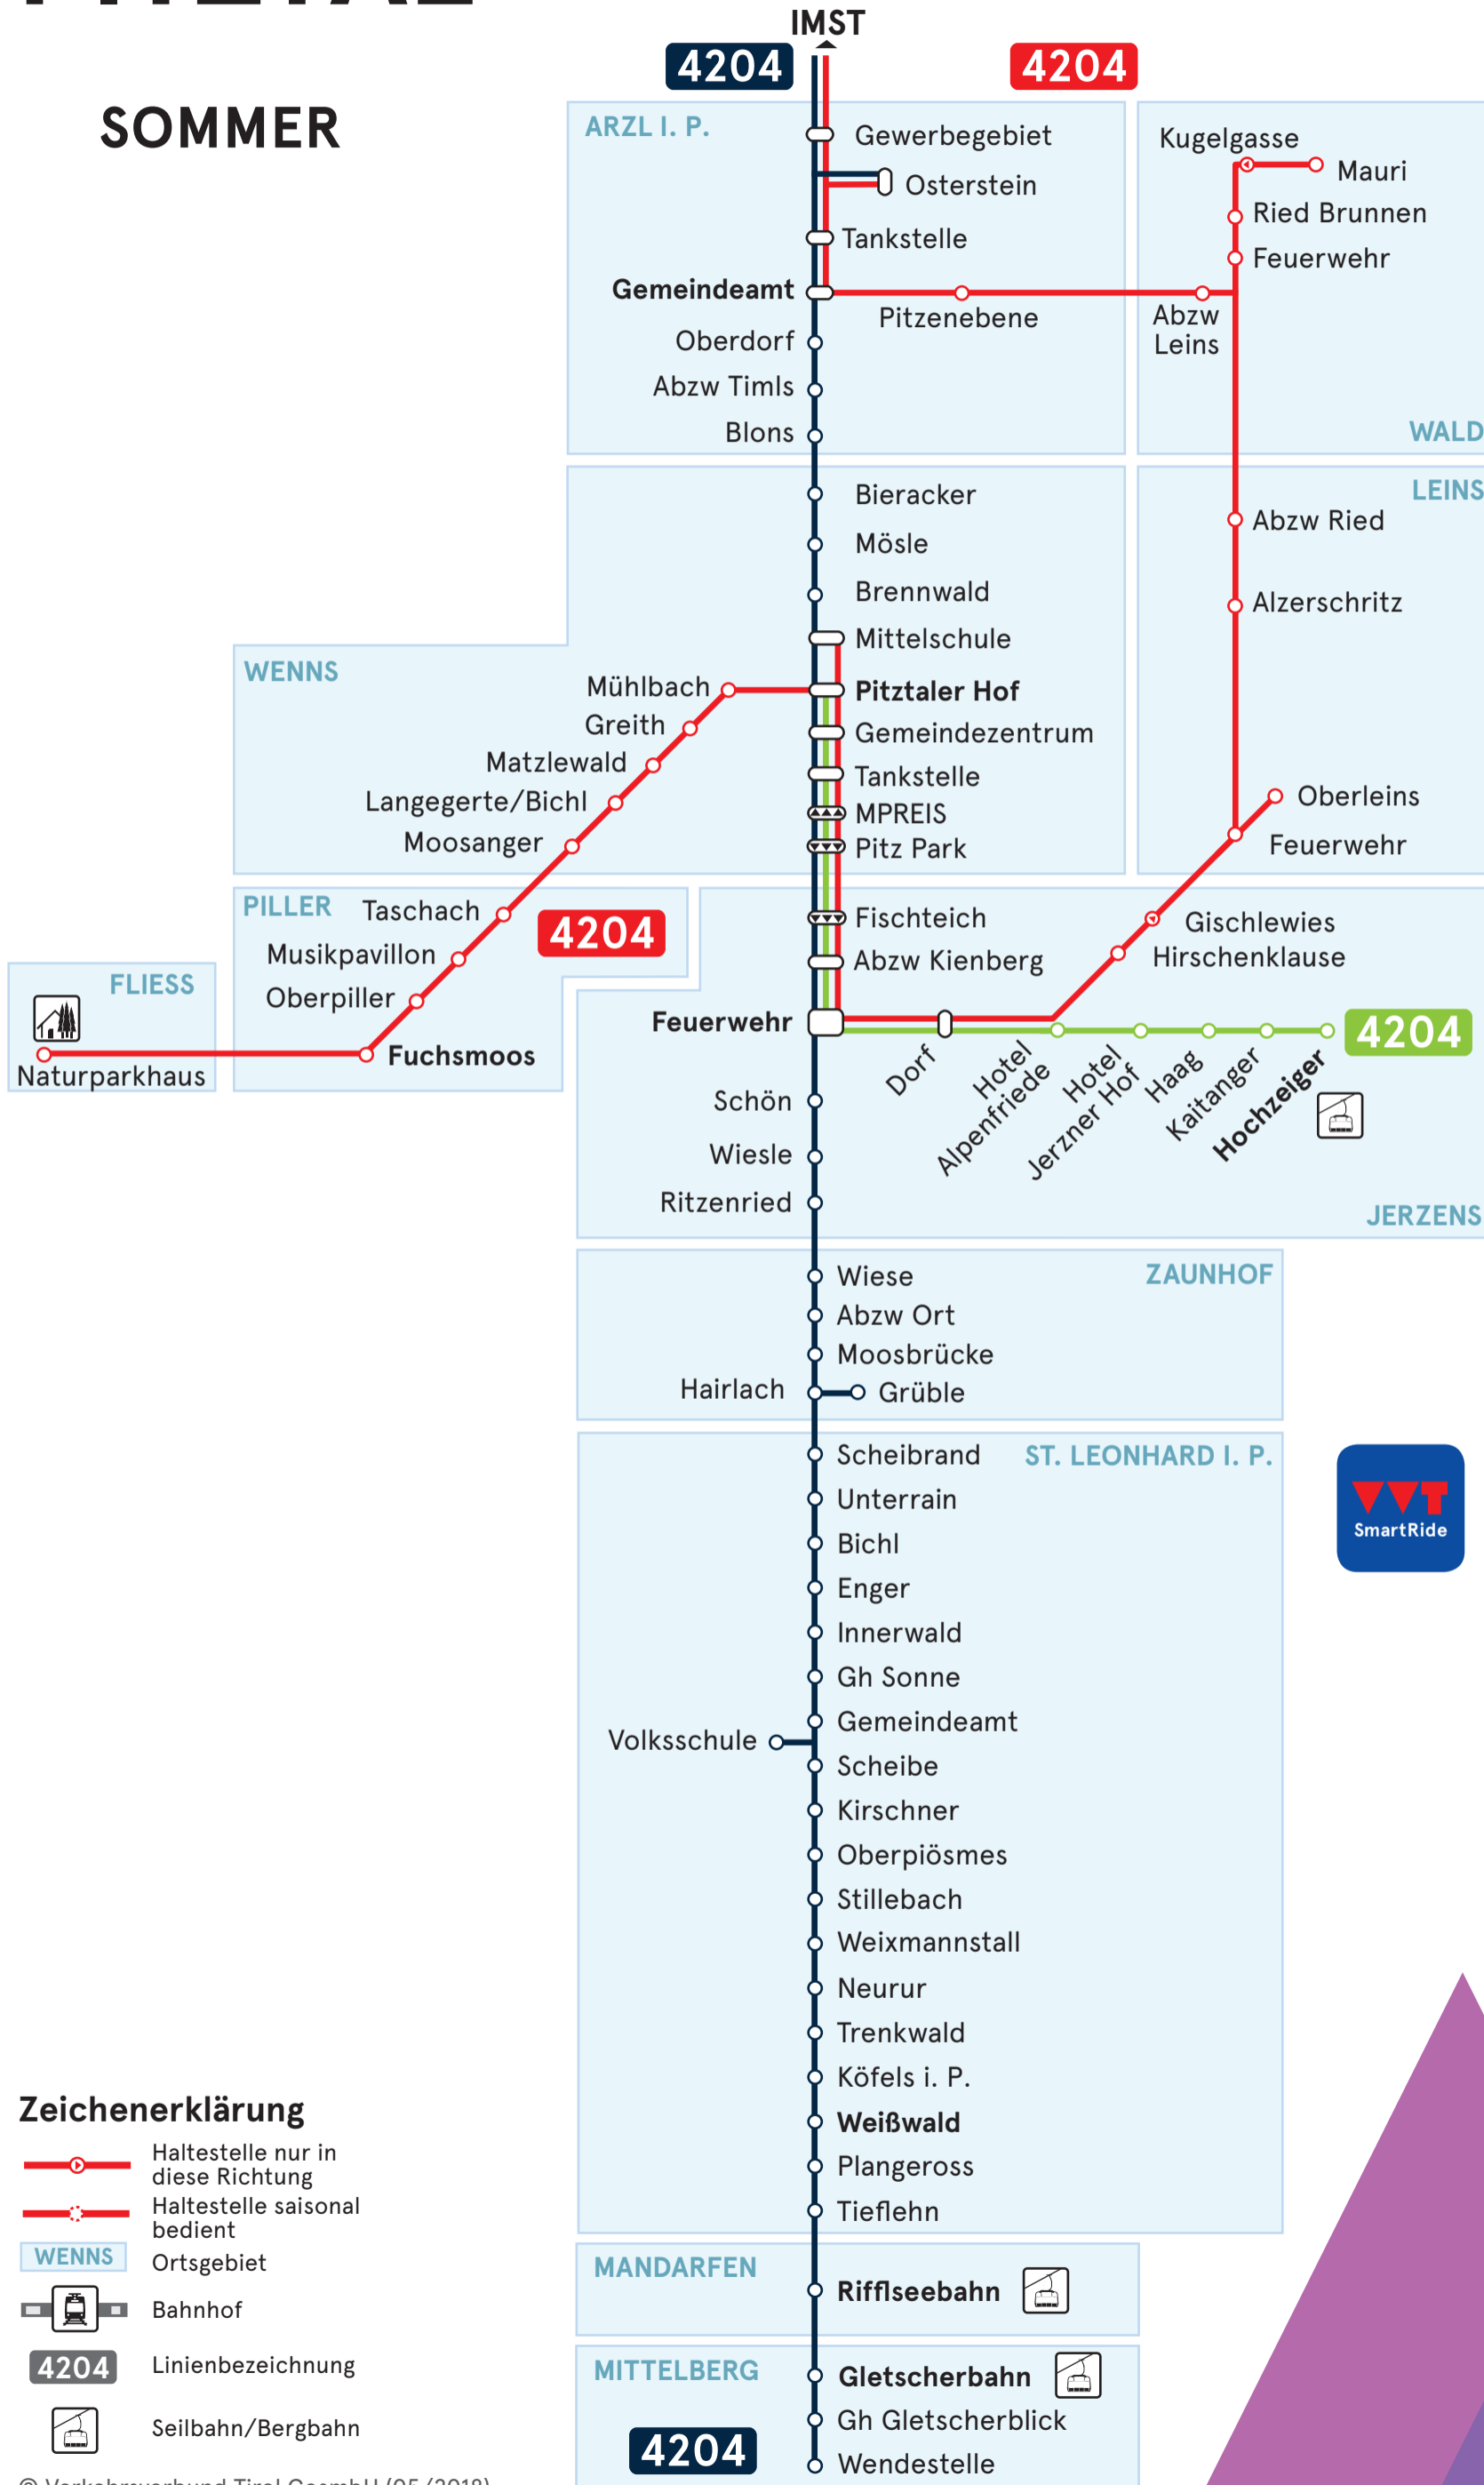

LINIENNETZPLAN PITZTAL

SOMMER

Zeichenerklärung

- Haltestelle nur in diese Richtung
- Haltestelle saisonal bedient
- WENNS Ortsgebiet
- Bahnhof
- 4204 Linienbezeichnung
- Seilbahn/Bergbahn

SmartRide.
Die Mobilitäts-App des VVT.
Erhältlich kostenlos für iOS,
Android und Windows Phone.