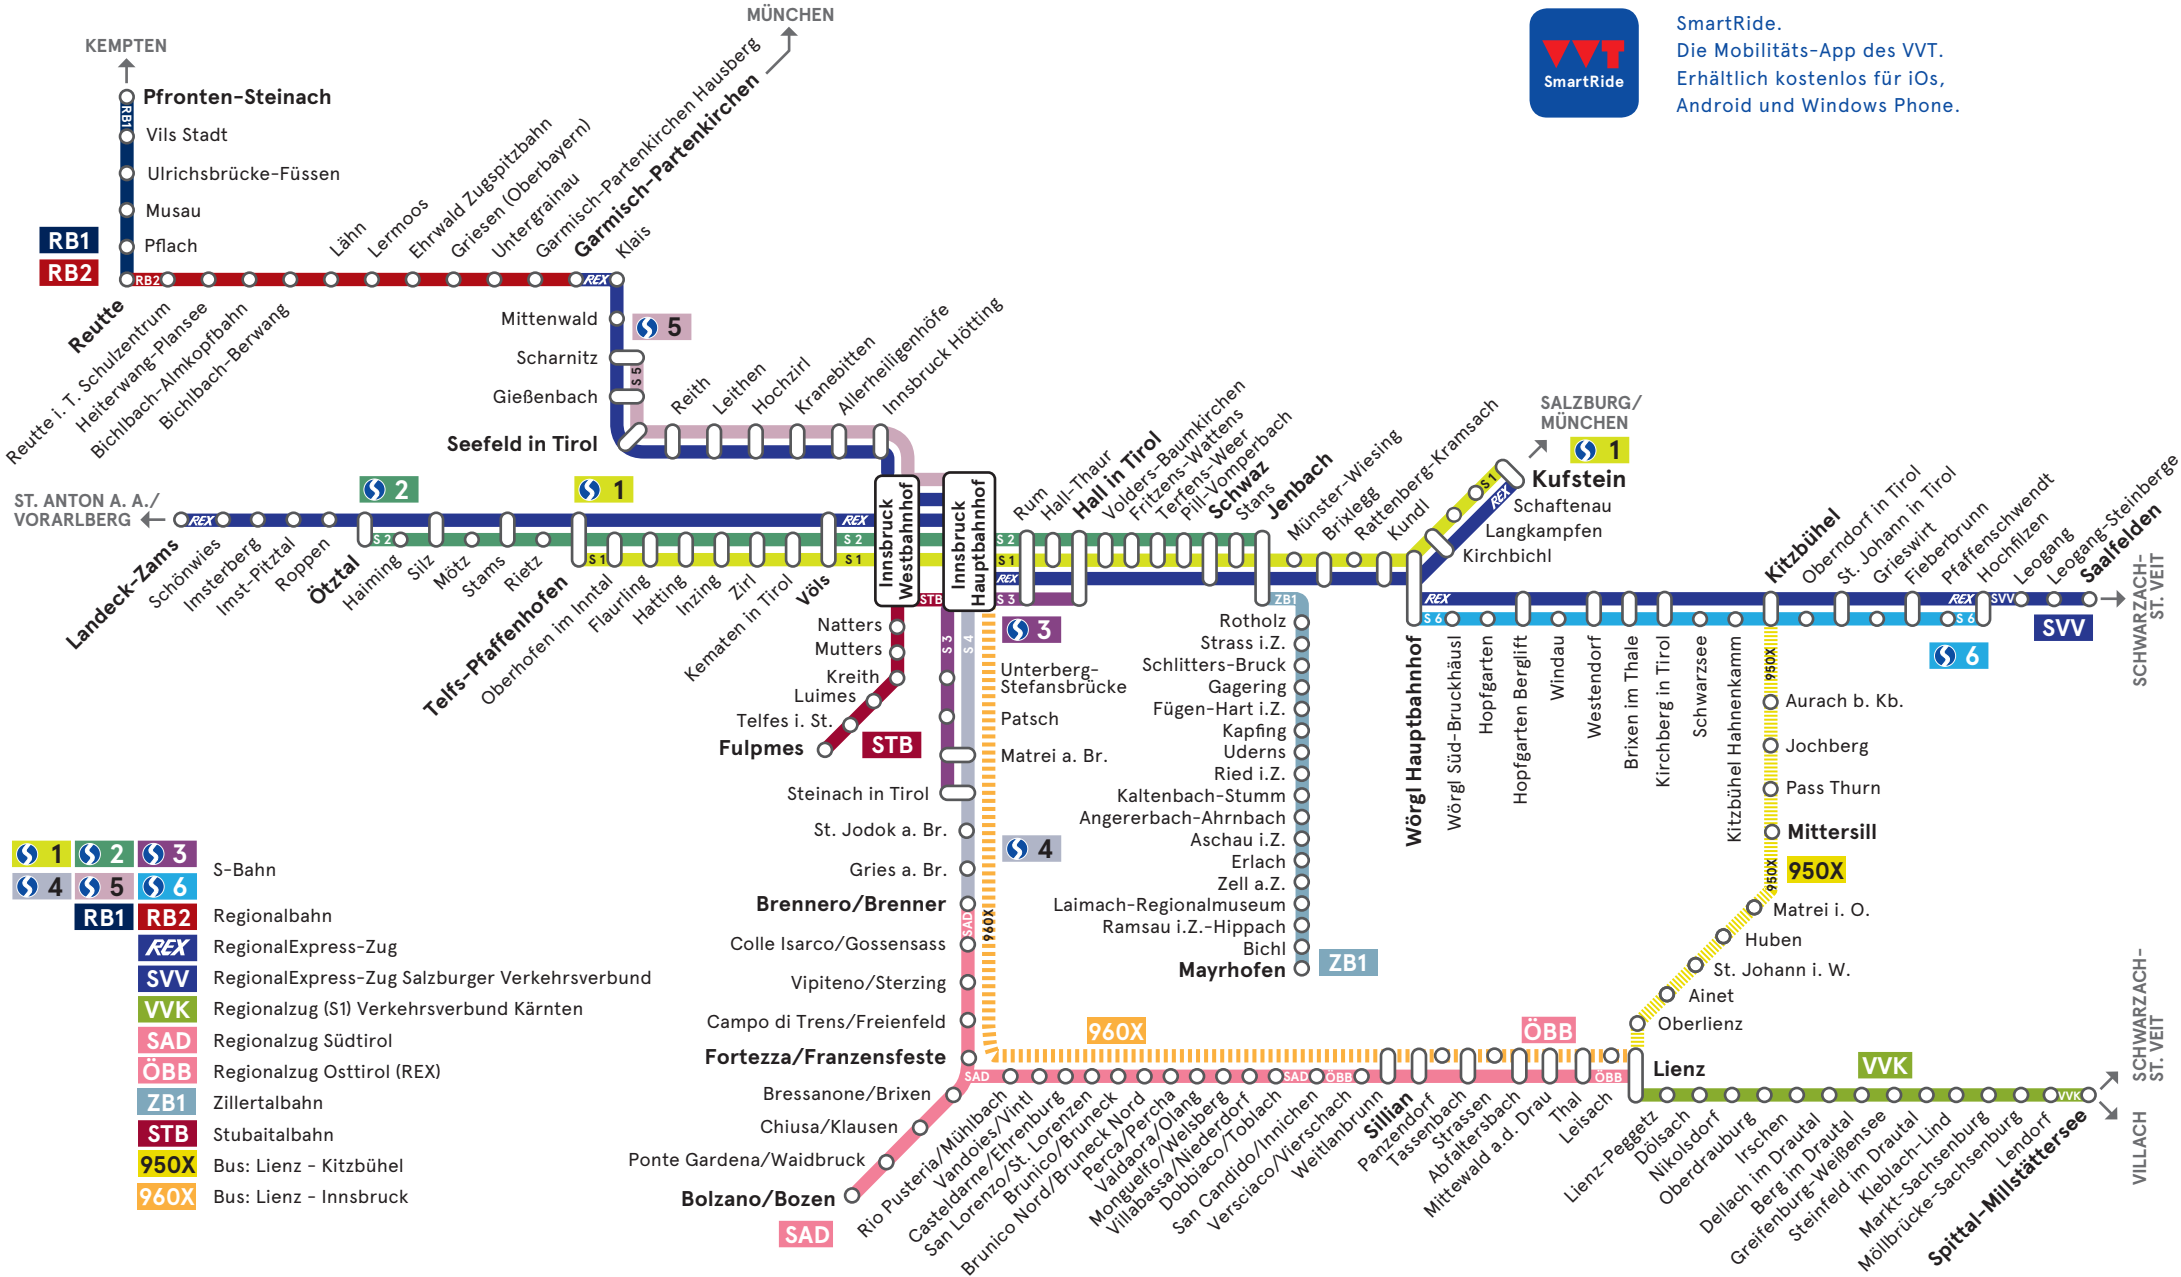

# LINIENNETZPLAN SCHIENE TIROL

SmartRide.  
Die Mobilitäts-App des VVT.  
Erhältlich kostenlos für iOS,  
Android und Windows Phone.

- S-Bahn
- Regionalbahn
- RegionalExpress-Zug
- RegionalExpress-Zug Salzburger Verkehrsverbund
- Regionalzug (S1) Verkehrsverbund Kärnten
- Regionalzug Südtirol
- Regionalzug Osttirol (REX)
- Zillertalbahn
- Stubaitalbahn
- Bus: Lienz - Kitzbühel
- Bus: Lienz - Innsbruck